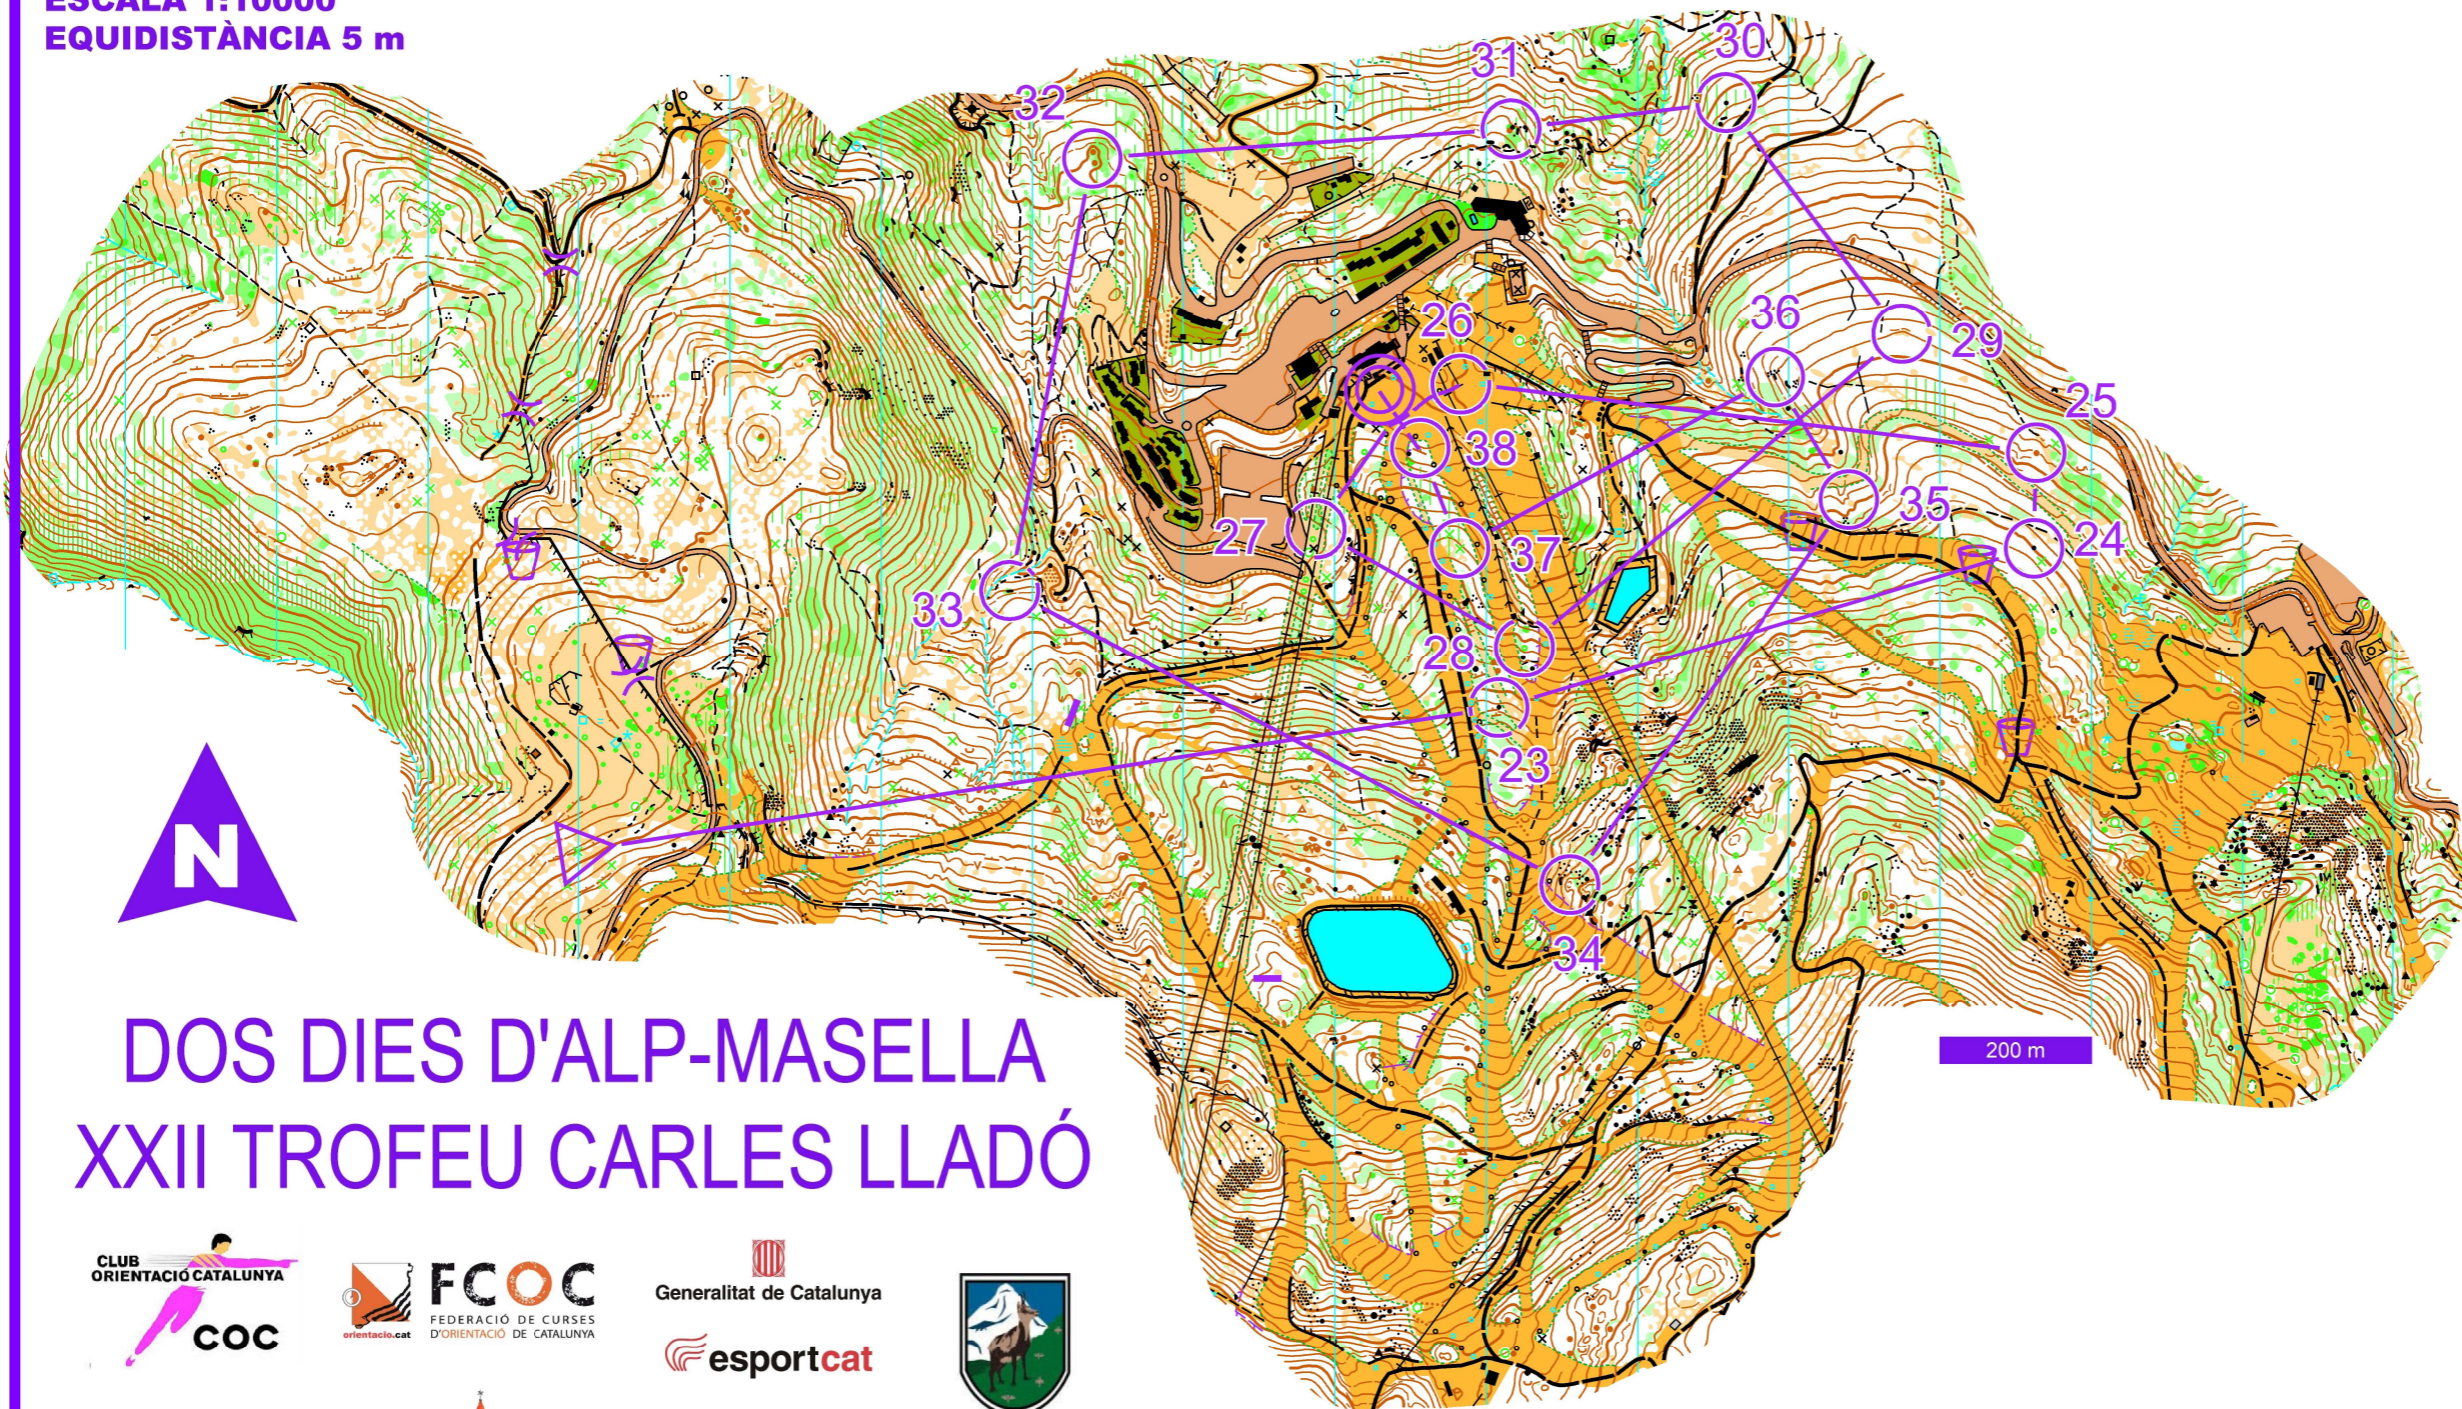

DOS DIES D'ALP-MASELLA XXII TROFEU CARLES LLADÓ

R1 R2 R3
si si si

Base cartogràfica: ICGC i Ortofotomapa
Cartografia: Marian Cortirta (2023) i Carles Loré (2024)
Normes: ISOM 2017

Propietat del mapa: Club Orientació Catalunya
Registre FCOC: 2023-728-PEU

PROHIBIDA LA SEVA REPRODUCCIÓ O ÚS SENSE PERMÍS DE L'AUTOR

Traçats: Carles Loré
CLUBCOC.CAT

CALENDARI FCOC

CAMPIONAT CATALUNYA ULTRALLARGA DISTÀNCIA

26 MAIG 2024

MASELLA

ESCALA 1:10000
EQUIDISTÀNCIA 5 m

H21E				
A		17,2 km	895 m	
▷		⊗		○
23	77	▲	0.7	○
24	72	▲	0.3 / 0.7	○
25	62	●		○
26	101	T		
		○	110 m	→
27	63	▷		▽
28	58	△		○
29	65	⊗		○
30	60	↗ ▲	0.8 / 1	○
31	56	● ▲		— —
32	55	● ●		— —
33	52	≡ ≡	1.4	
34	51	●		○
35	50	→ ∩		
36	78	≡	1m	
37	71	↘ ⊗		○
38	200	≡		L
		○	100 m	→

DOS DIES D'ALP-MASELLA XXII TROFEU CARLES LLADÓ

R1 R2 R3
si si si

Base cartogràfica: ICGC i Ortofotomapa
Cartografia: Marian Cortirta (2023) i Carles Loré (2024)
Normes: ISOM 2017
Propietat del mapa: Club Orientació Catalunya
Registre FCOC: 2023-728-PEU
PROHIBIDA LA SEVA REPRODUCCIÓ O ÚS SENSE PERMÍS DE L'AUTOR