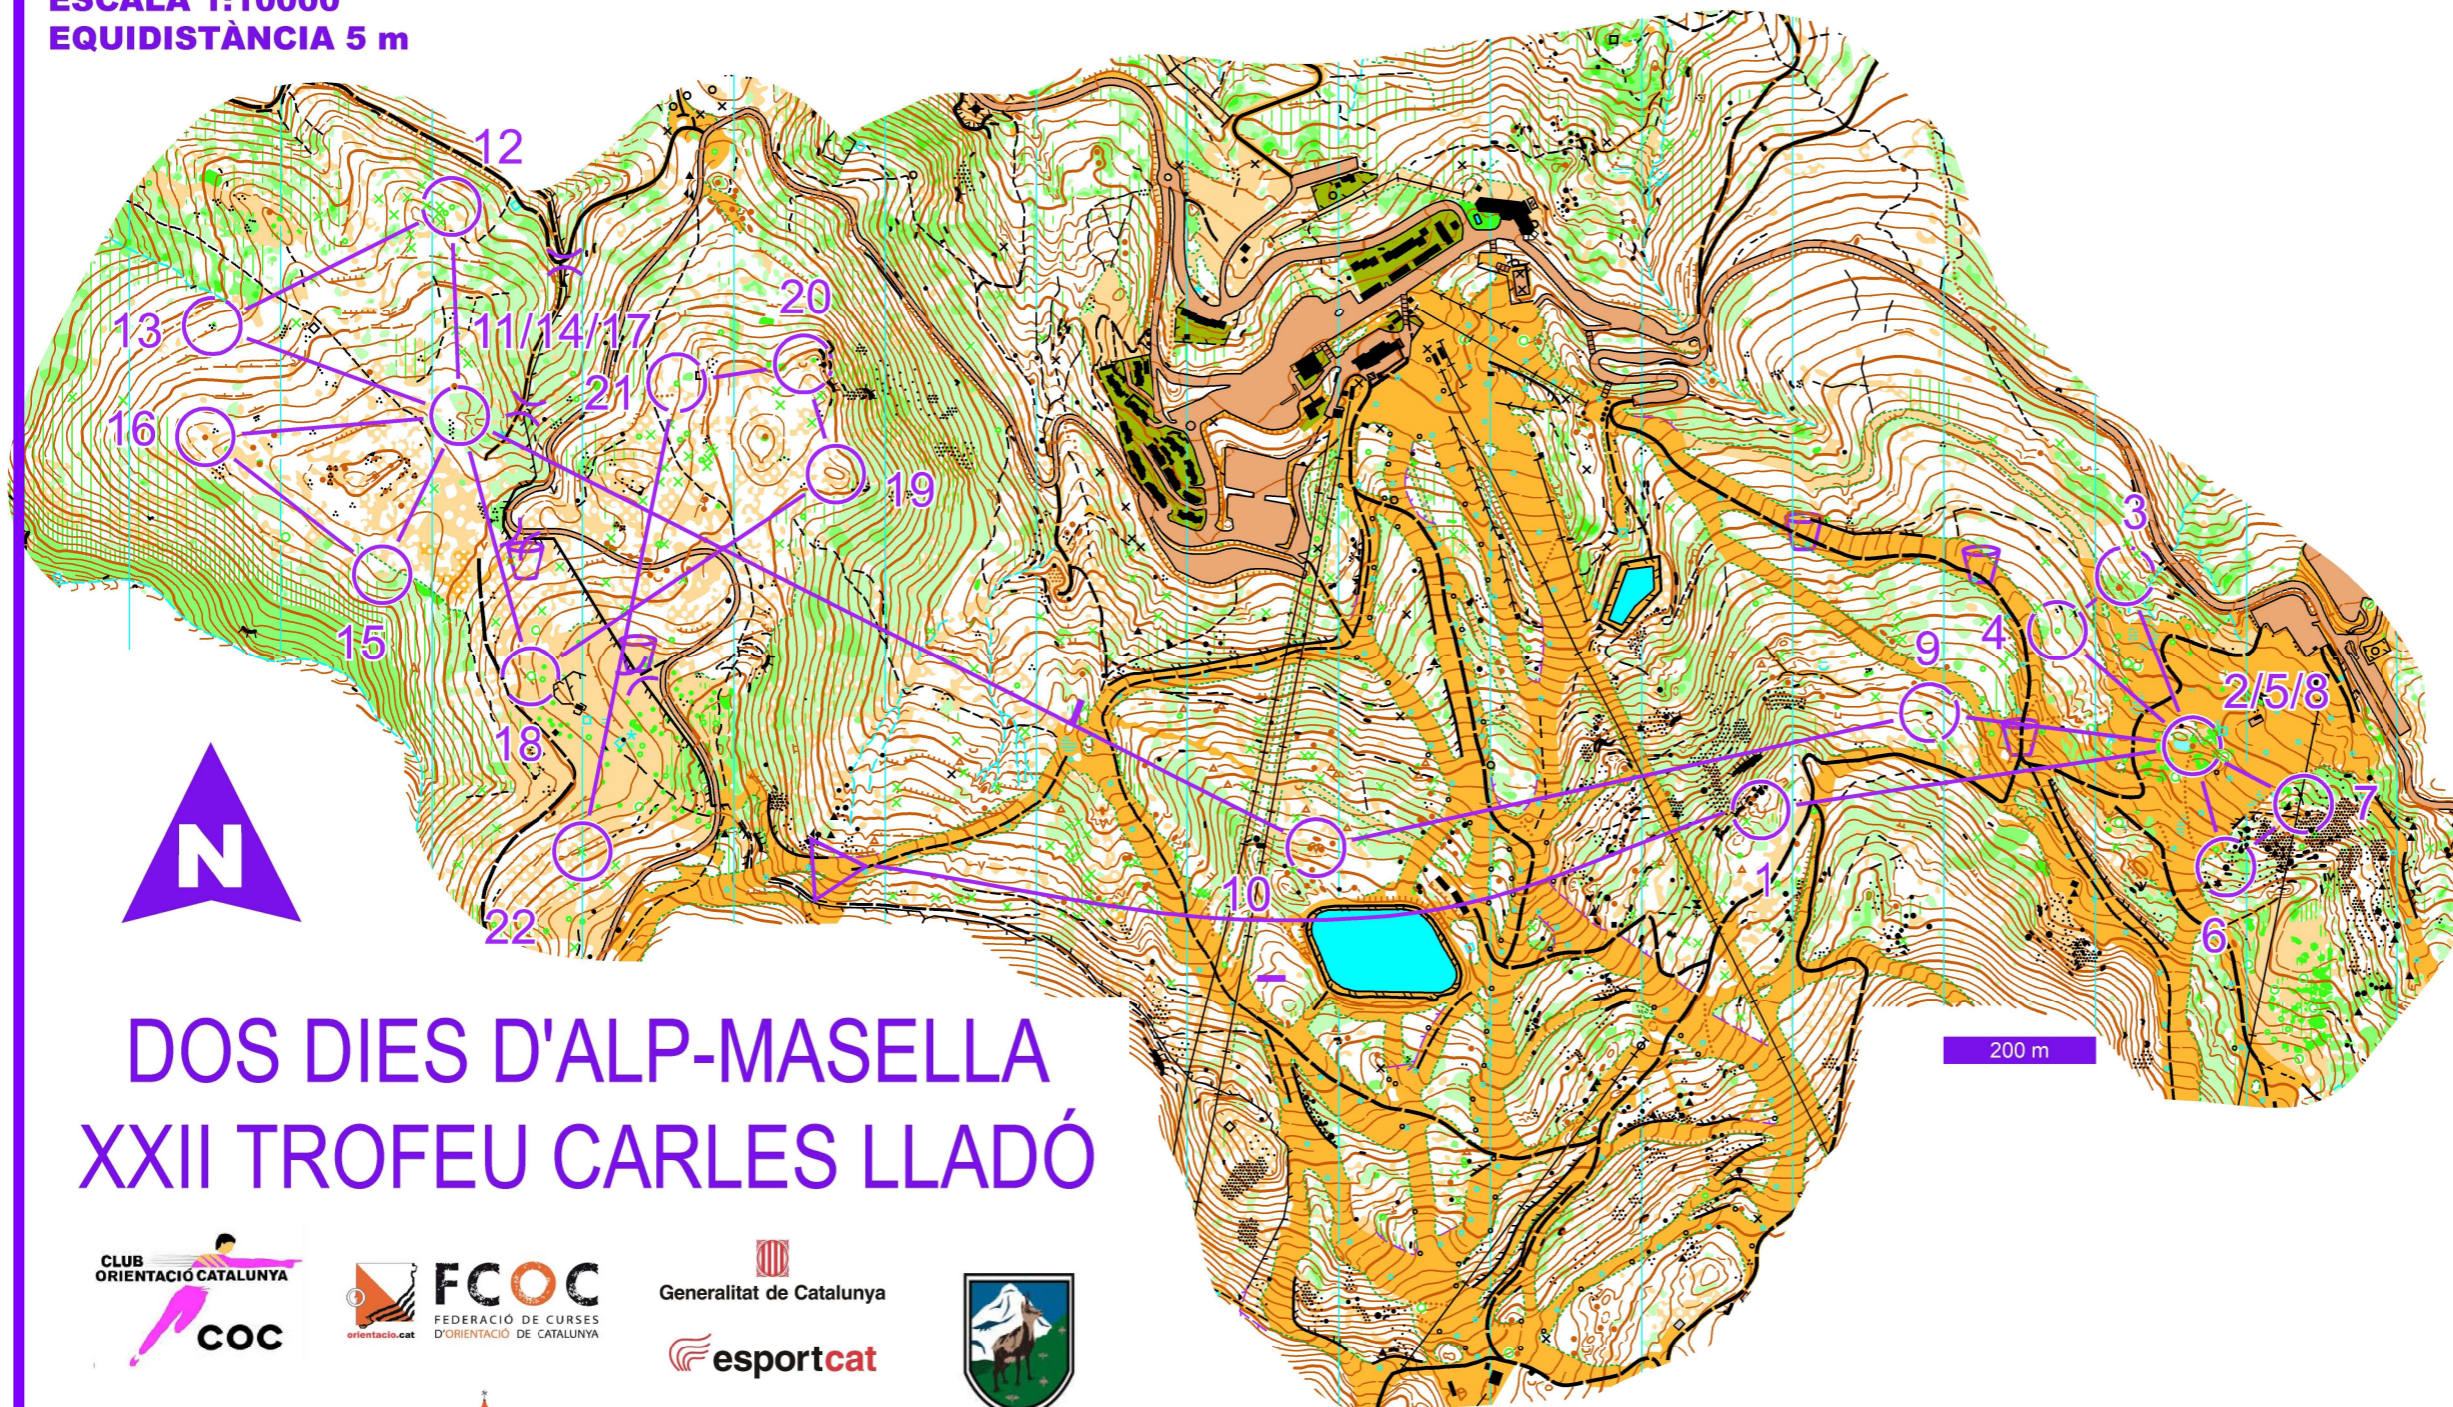

CAMPIONAT CATALUNYA ULTRALLARGA DISTÀNCIA

26 MAIG 2024

MASELLA

ESCALA 1:10000
EQUIDISTÀNCIA 5 m

		H21E		
A		17,2 km	895 m	
▷		◇		
1	37	∪		
2	40	●		○
3	43	✓ ⊗		○
4	36	△		○
5	40	●		○
6	41	▲	5	○
7	42	↗		∩
8	40	●		○
9	49	≡	1m	
10	54	∇		
11	33	∩		∩
12	45	↗ △		○
13	46	▣ ▤		○
14	33	∩		∩
15	80	⊙		○
16	47	●		○
17	33	∩		∩
18	74	△		○
19	67	○		∩
20	68	∪		
21	34	△		○
22	48	⊗		○

DOS DIES D'ALP-MASELLA XXII TROFEU CARLES LLADÓ

R1 R2 R3
si si si

Base cartogràfica: ICGC i Ortofotomapa
Cartografia: Marian Cortirta (2023) i Carles Loré (2024)
Normes: ISOM 2017

Propietat del mapa: Club Orientació Catalunya
Registre FCOC: 2023-728-PEU

PROHIBIDA LA SEVA REPRODUCCIÓ O ÚS SENSE PERMÍS DE L'AUTOR

Traçats: Carles Loré
CLUBCOC.CAT

CALENDARI FCOC

CAMPIONAT CATALUNYA ULTRALLARGA DISTÀNCIA

26 MAIG 2024

MASELLA

ESCALA 1:10000
EQUIDISTÀNCIA 5 m

H21E				
A		17,2 km	895 m	
▷		⊗		○
23	77	▲	0.7	○
24	72	▲	0.3 / 0.7	○
25	62	●		○
26	101	T		
		○	110 m	→
27	63	▷		▽
28	58	△		○
29	65	⊗		○
30	60	↗ ▲	0.8 / 1	○
31	56	● ▲		— —
32	55	● ●		— —
33	52	≡ ≡	1.4	
34	51	●		○
35	50	→ ∩		
36	78	≡	1m	
37	71	↘ ⊗		○
38	200	≡		L
		○	100 m	→