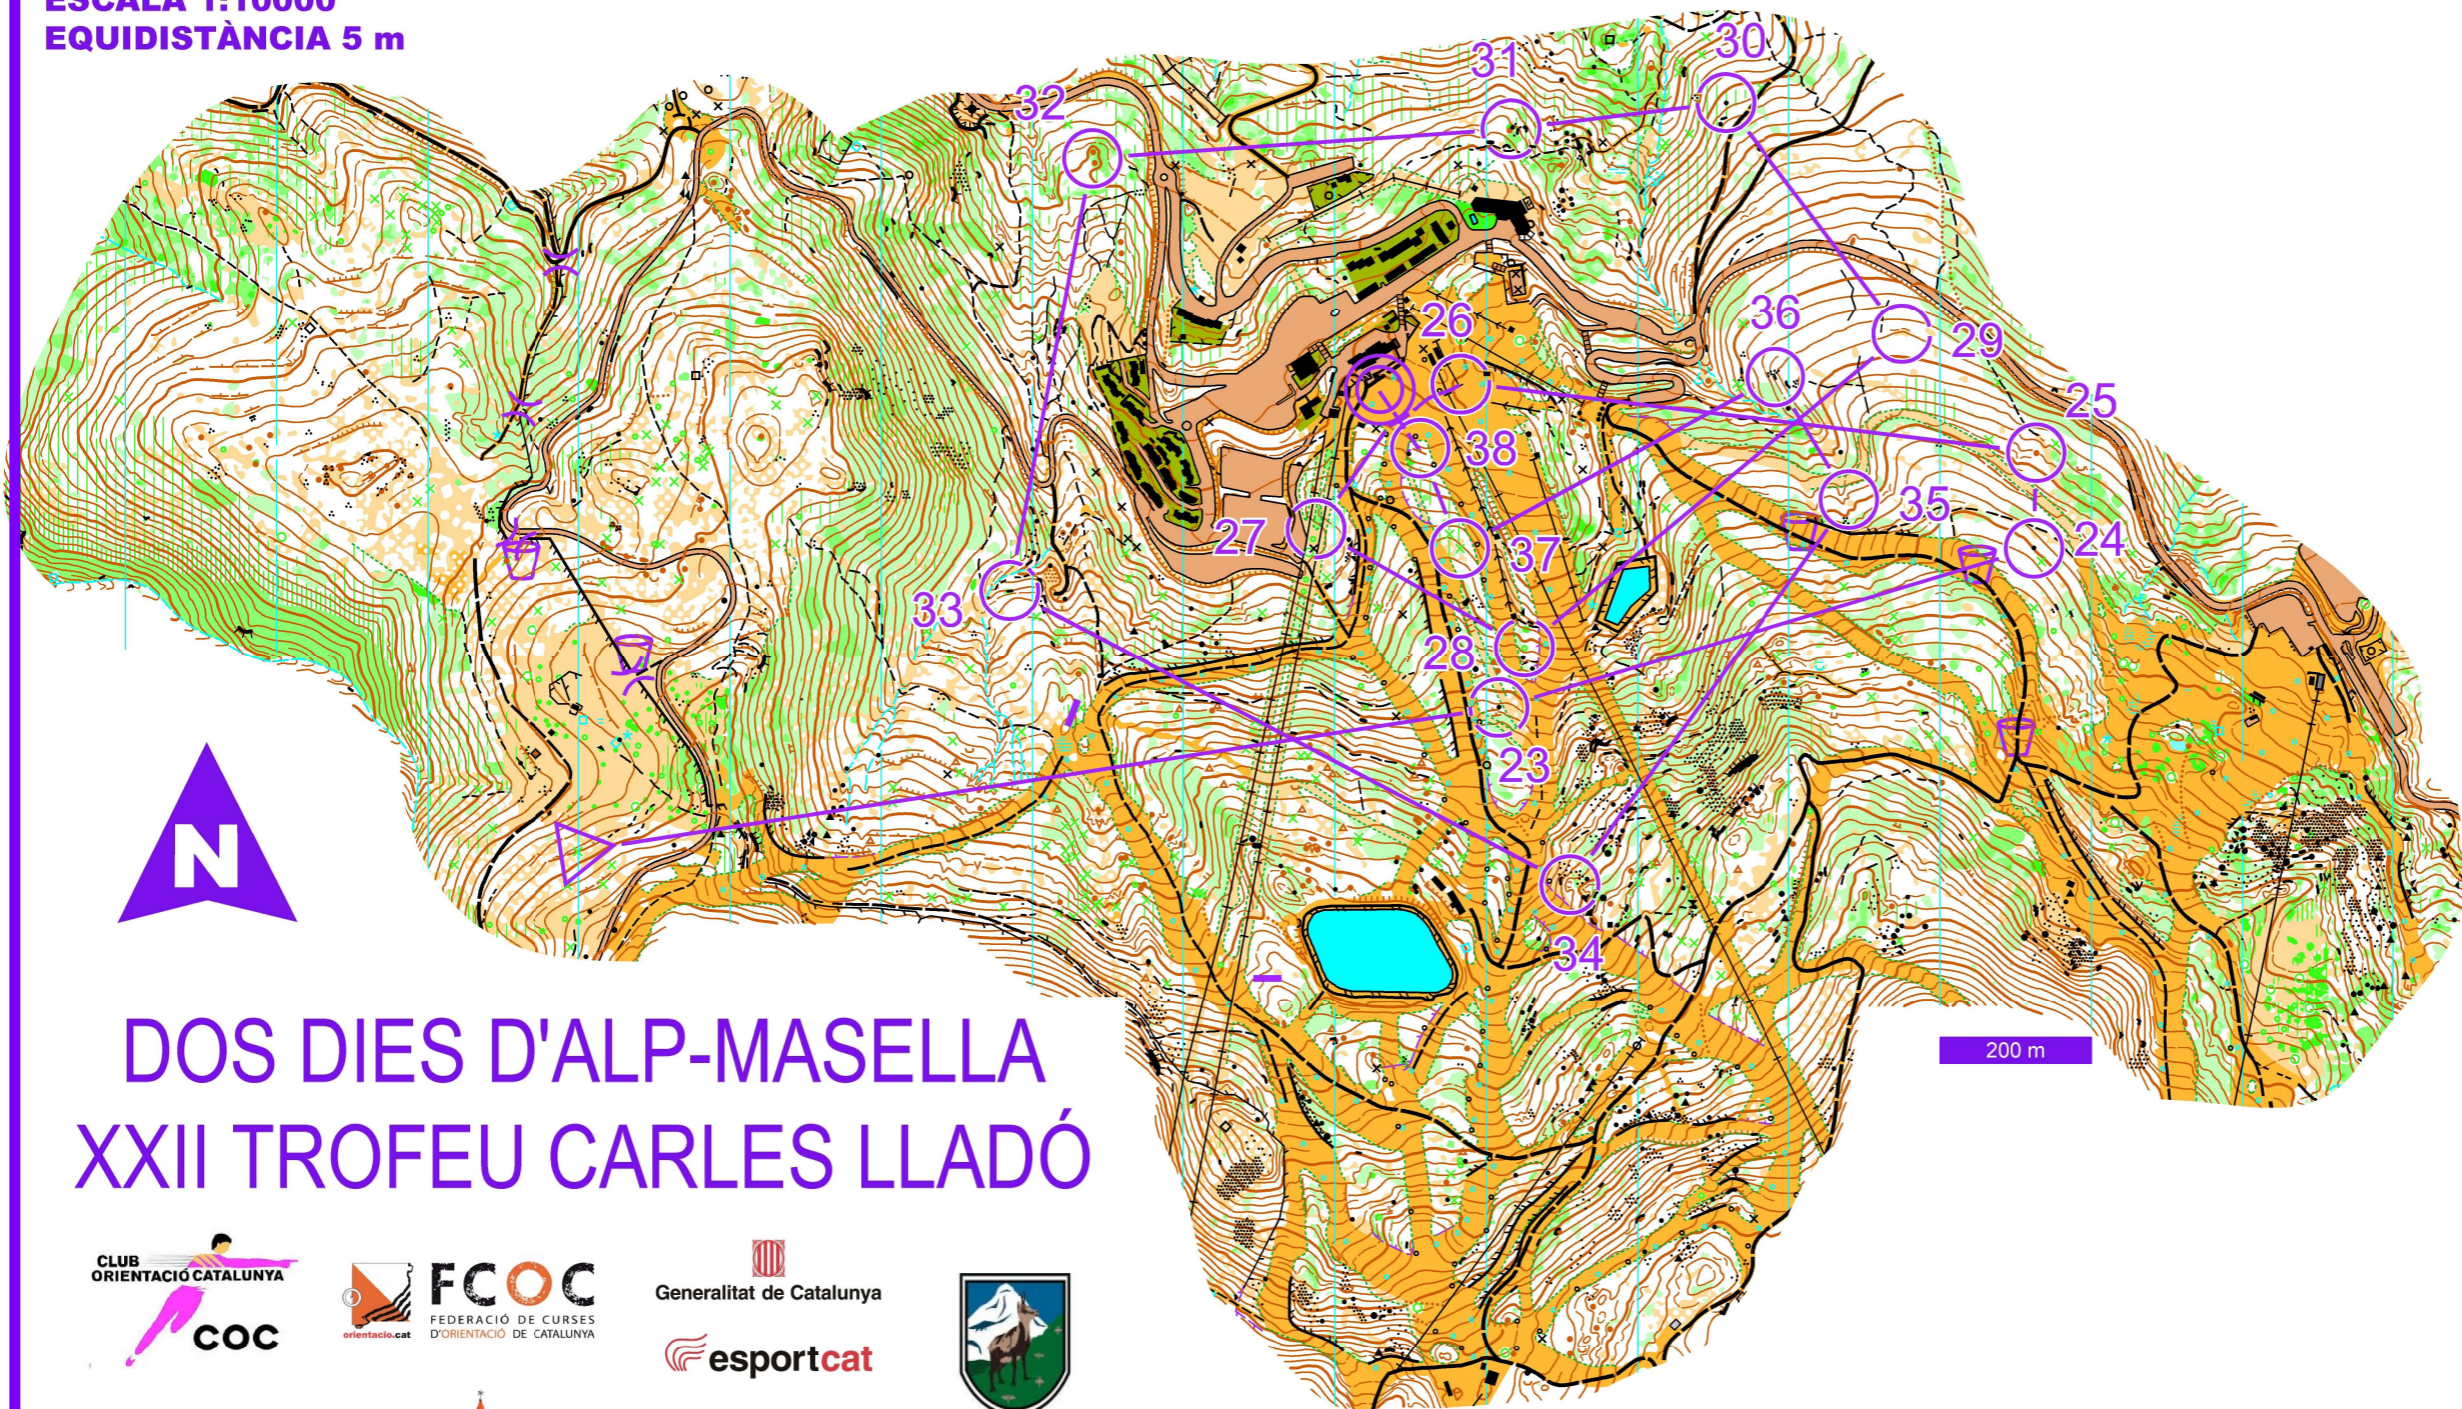

Traçats: Carles Loré
CLUBCOC.CAT

CALENDARI FCOC

CAMPIONAT CATALUNYA ULTRALLARGA DISTÀNCIA

26 MAIG 2024

MASELLA

ESCALA 1:10000
EQUIDISTÀNCIA 5 m

		H21E	
A		17,2 km	895 m
▶		⊗	○
23	77	▲	0.7 ○
24	72	▲	0.3 / 0.7 ○
25	62	●	○
26	101	T	
		○ --- 110 m --->	
27	63	⋄	∇
28	58	△	○
29	65	⊙	○
30	60	↗ ▲	0.8 / 1 ○
31	56	● ▲	— —
32	55	● ●	— —
33	52	▩ #	1.4
34	51	●	○
35	50	→ ∩	
36	78	▩	1m
37	71	∇ ⊗	○
38	200	⋈	L
		○ --- 100 m --->	

DOS DIES D'ALP-MASELLA XXII TROFEU CARLES LLADÓ

R1 R2 R3
si si si

Base cartogràfica: ICGC i Ortofotomapa
Cartografia: Marian Cortirta (2023) i Carles Loré (2024)
Normes: ISOM 2017
Propietat del mapa: Club Orientació Catalunya
Registre FCOC: 2023-728-PEU