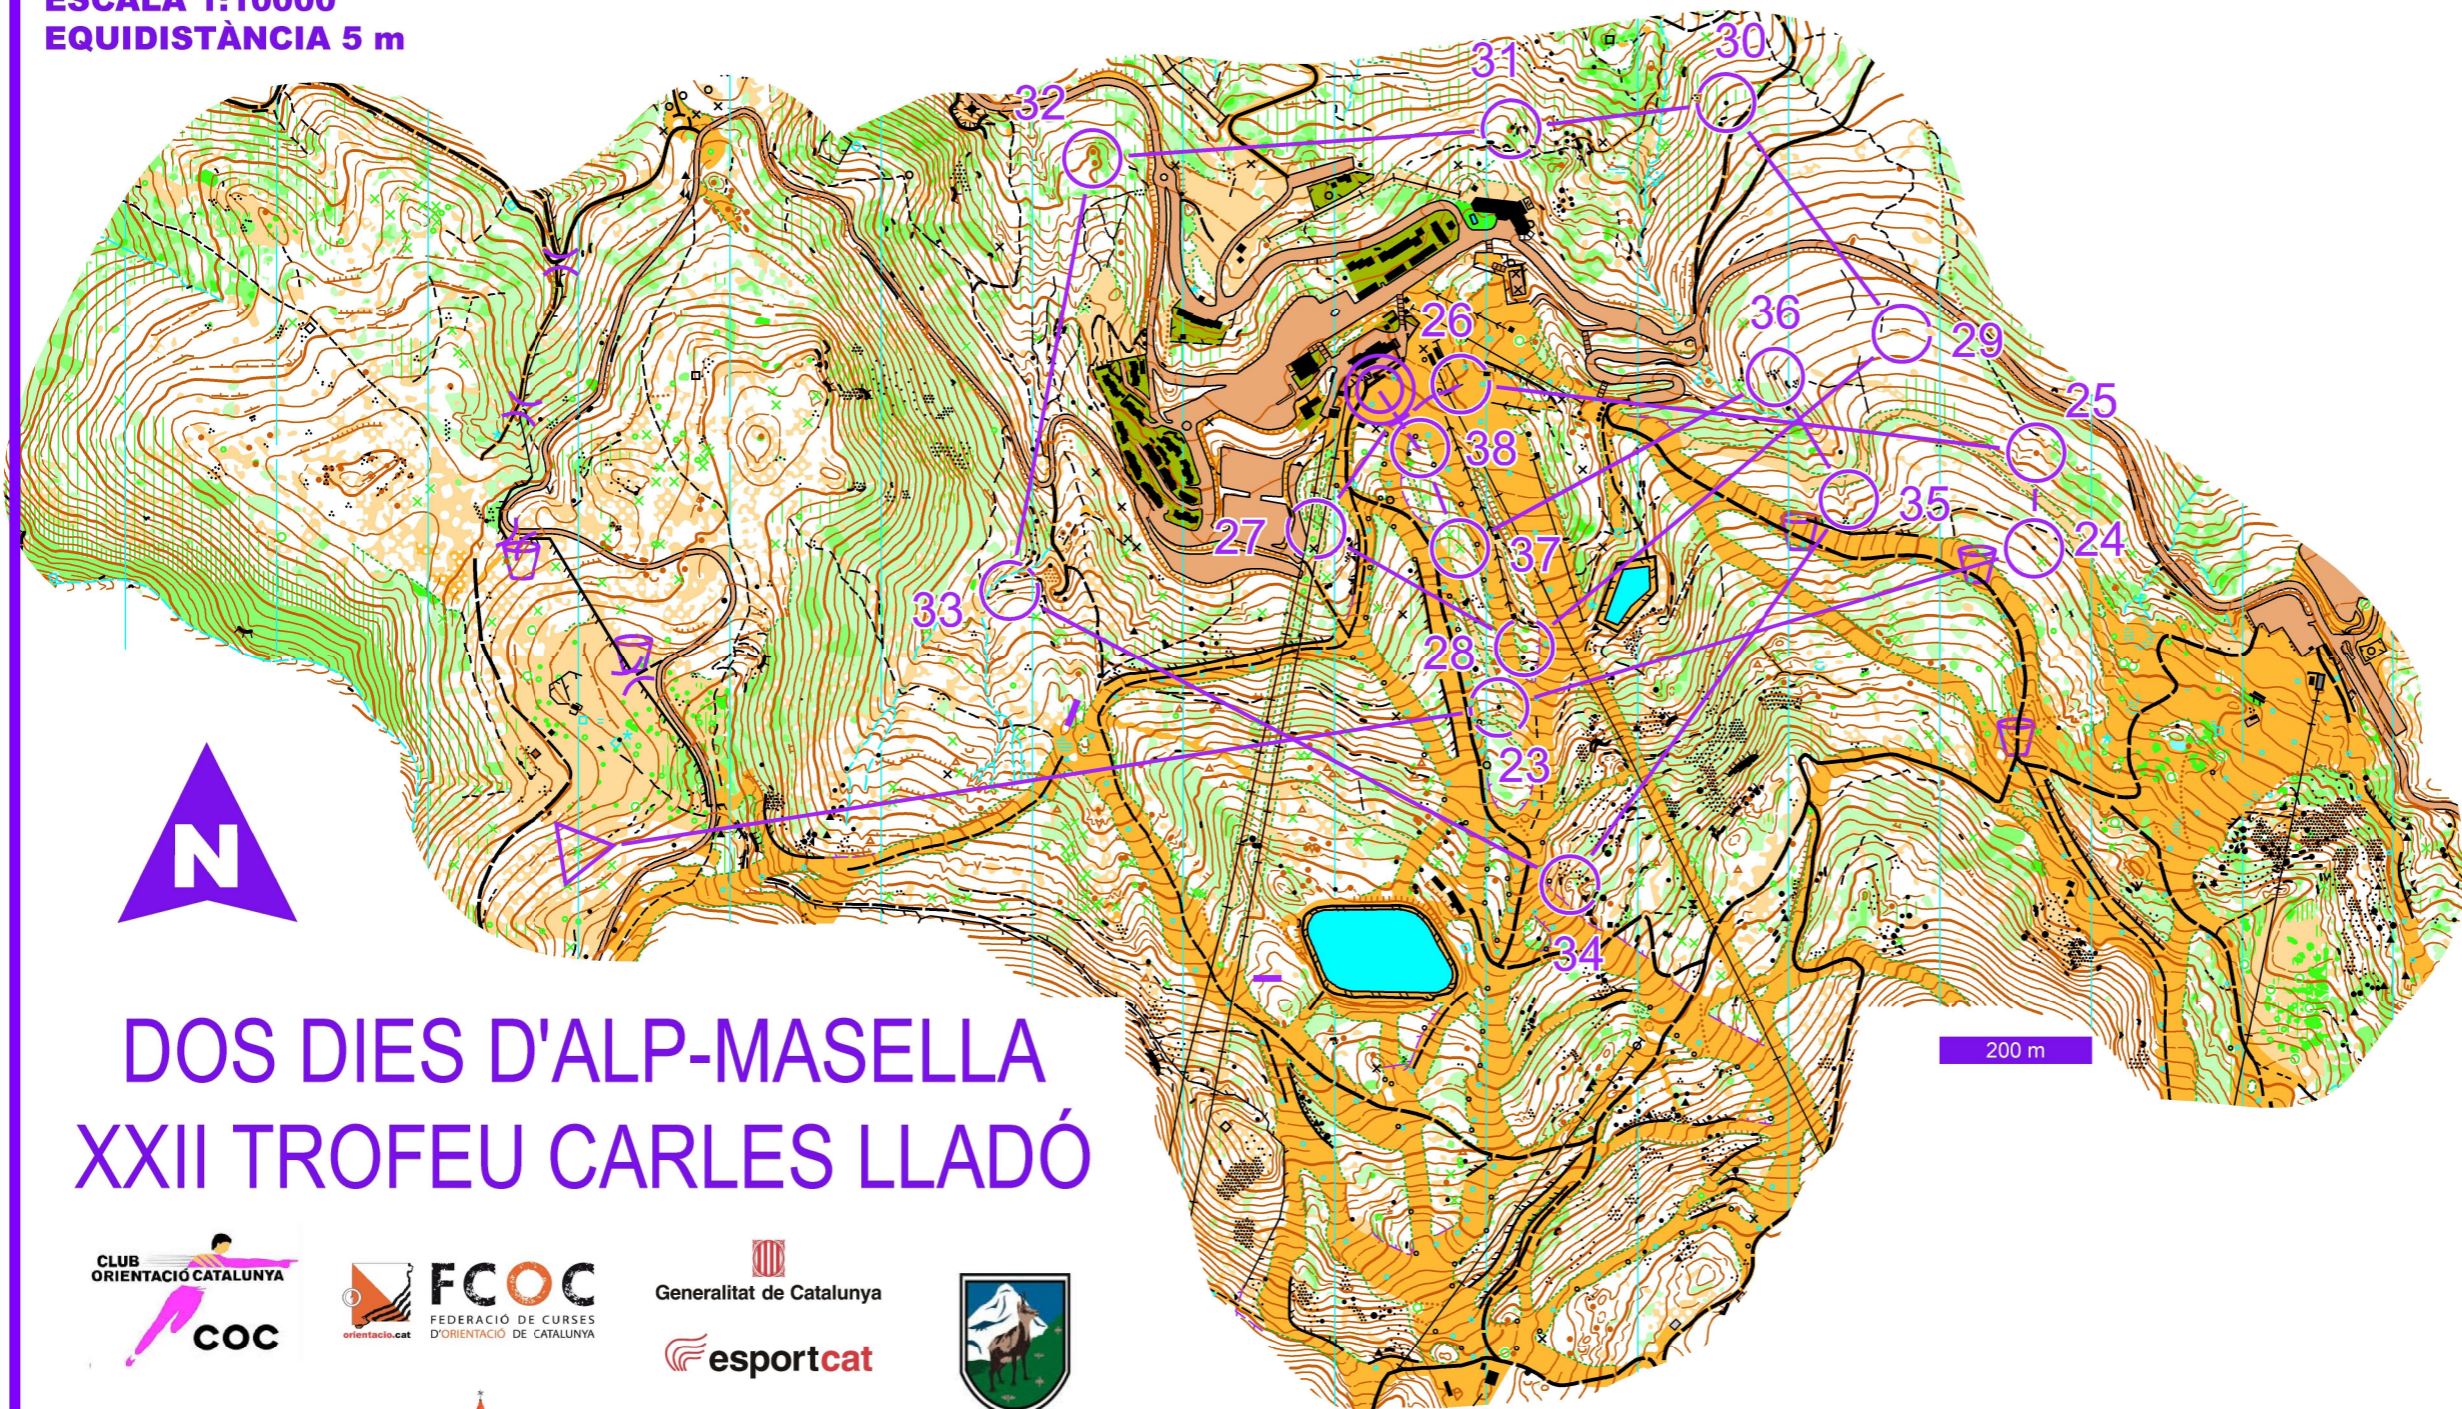

Traçats: Carles Loré
CLUBCOC.CAT

PROHIBIDA LA SEVA REPRODUCCIÓ O ÚS SENSE PERMÍS DE L'AUTOR

CAMPIONAT CATALUNYA ULTRALLARGA DISTÀNCIA

26 MAIG 2024

MASELLA

ESCALA 1:10000
EQUIDISTÀNCIA 5 m

H21E				
A		17,2 km	895 m	
▷		⊗		○
23	77	▲	0.7	○
24	72	▲	0.3 / 0.7	○
25	62	●		○
26	101	T		
		○ --- 110 m --->		
27	63	▷		▽
28	58	△		○
29	65	⊙		○
30	60	↗ ▲	0.8 / 1	○
31	56	● ▲		— —
32	55	● ●		— —
33	52	≡ ≡	1.4	
34	51	●		○
35	50	→ ∩		
36	78	≡	1m	
37	71	↘ ⊗		○
38	200	≡		L
		○ --- 100 m --->		

DOS DIES D'ALP-MASELLA XXII TROFEU CARLES LLADÓ

R1 R2 R3
si si si

Base cartogràfica: ICGC i Ortofotomapa
Cartografia: Marian Cortirta (2023) i Carles Loré (2024)
Normes: ISOM 2017

Propietat del mapa: Club Orientació Catalunya
Registre FCOC: 2023-728-PEU