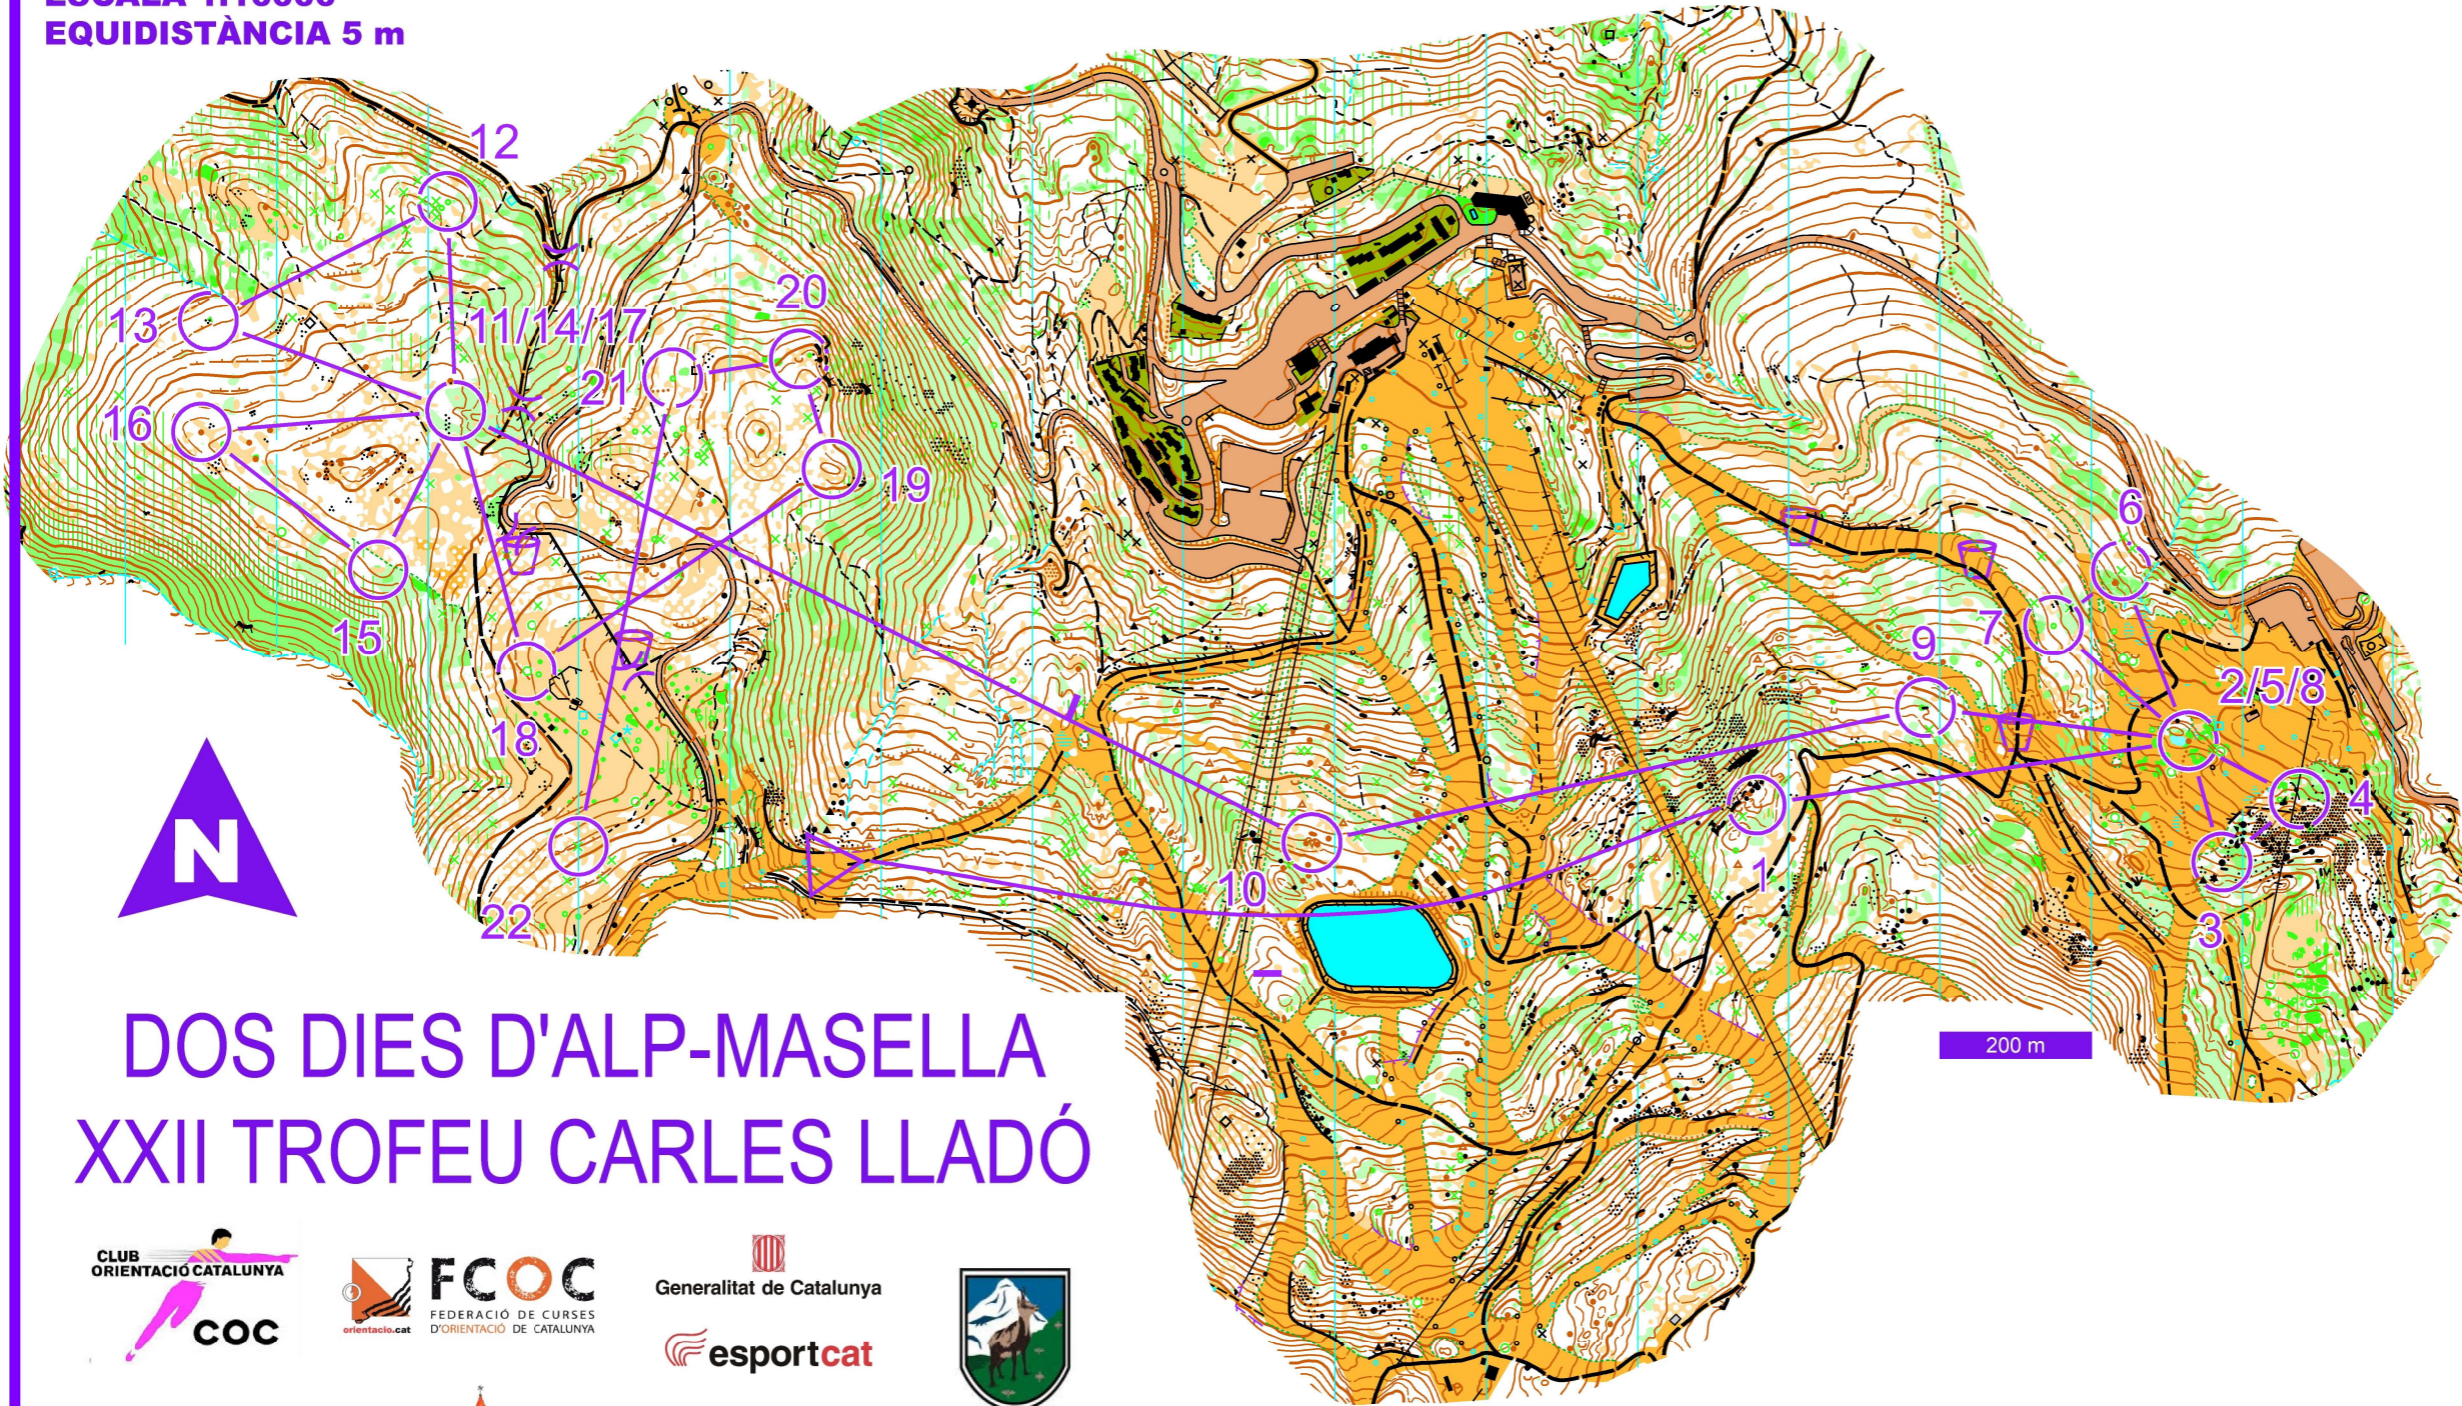

Traçats: Carles Loré
CLUBCOC.CAT

CALENDARI FCOC

CAMPIONAT CATALUNYA ULTRALLARGA DISTÀNCIA

26 MAIG 2024

MASELLA

ESCALA 1:10000
EQUIDISTÀNCIA 5 m

		H21E		
A		17,2 km	895 m	
▷		◇		
1	37	∪		
2	40	●		○
3	41	▲	5	○
4	42	↗		∨
5	40	●		○
6	43	↙ ⊗		○
7	36	△		○
8	40	●		○
9	49	▬	1m	
10	54	∨		
11	33	∩		∩
12	45	↗ △		○
13	46	▬ ▬		○
14	33	∩		∩
15	80	⊙		○
16	47	●		○
17	33	∩		∩
18	74	△		○
19	67	○		∩
20	68	∪		
21	34	△		○
22	48	⊗		○

DOS DIES D'ALP-MASELLA XXII TROFEU CARLES LLADÓ

R1 R2 R3
si si si

Base cartogràfica: ICGC i Ortofotomapa
Cartografia: Marian Cortirta (2023) i Carles Loré (2024)
Normes: ISOM 2017
Propietat del mapa: Club Orientació Catalunya
Registre FCOC: 2023-728-PEU
PROHIBIDA LA SEVA REPRODUCCIÓ O ÚS SENSE PERMÍS DE L'AUTOR