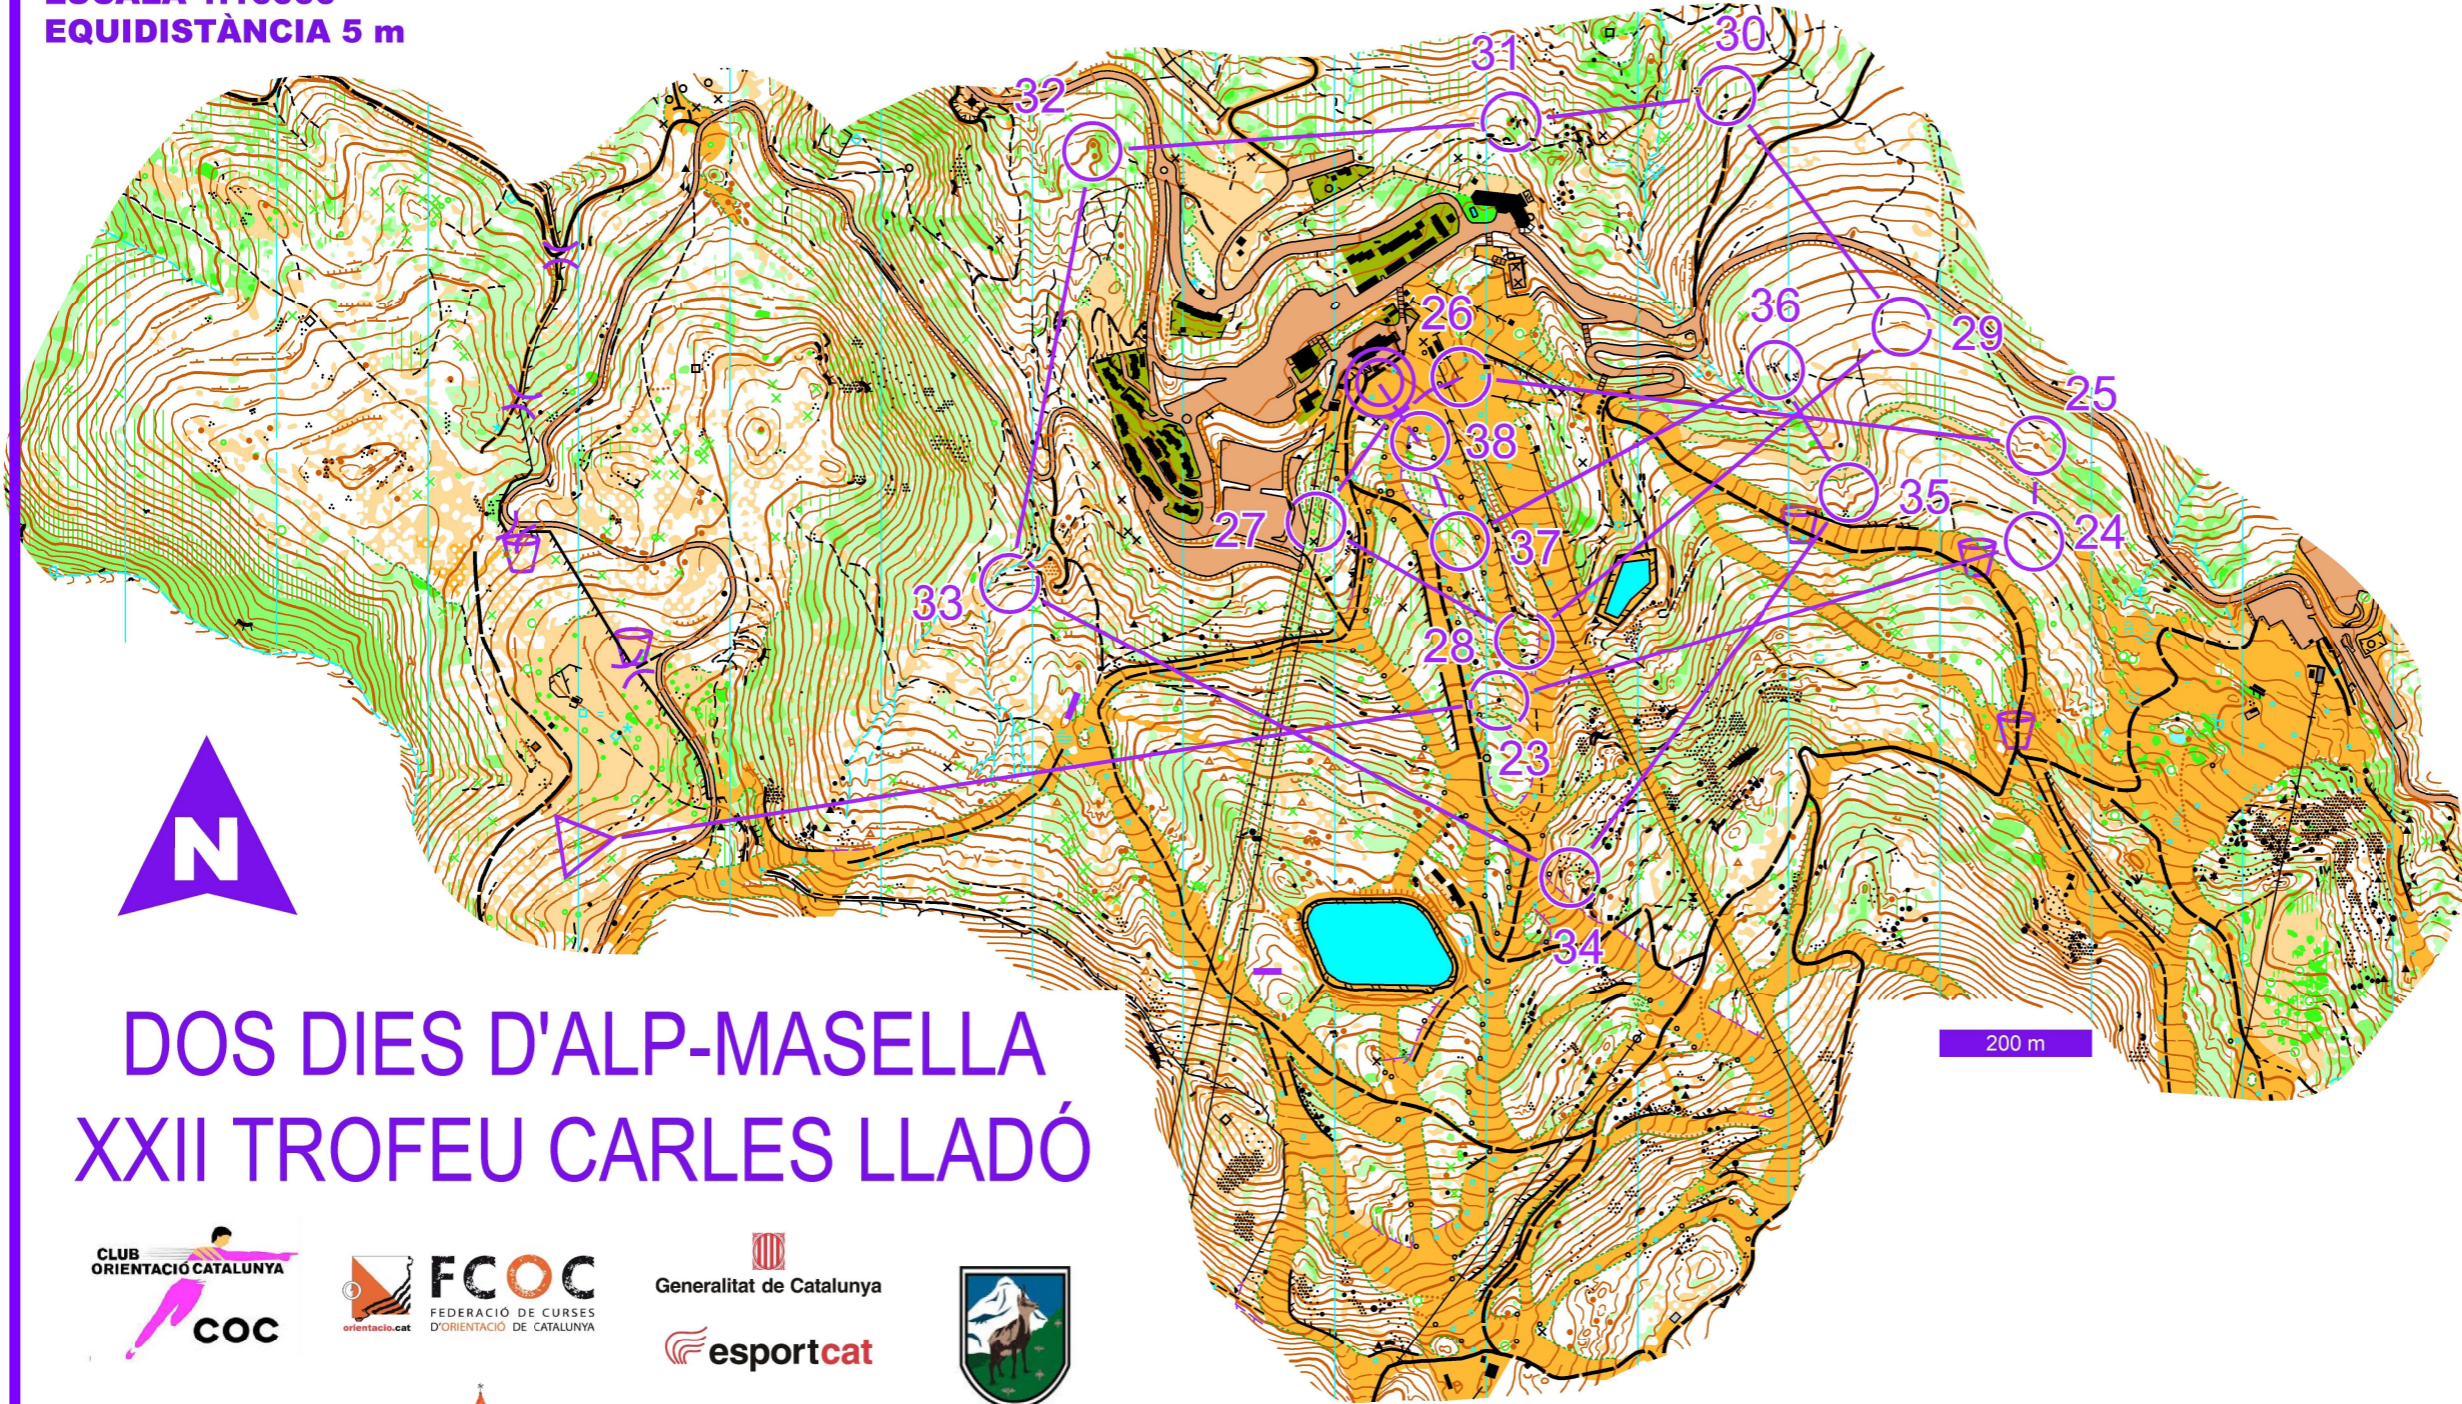

Traçats: Carles Loré
CLUBCOC.CAT

CALENDARI FCOC

CAMPIONAT CATALUNYA ULTRALLARGA DISTÀNCIA

26 MAIG 2024

MASELLA

ESCALA 1:10000
EQUIDISTÀNCIA 5 m

H21E				
A		17,2 km	895 m	
▷		⊗		○
23	77	▲	0.7	○
24	72	▲	0.3 / 0.7	○
25	62	●		○
26	101	T		
		○	110 m	→
27	63	▷		▽
28	58	△		○
29	65	⊙		○
30	60	↗ ▲	0.8 / 1	○
31	56	● ▲		— —
32	55	● ●		— —
33	52	≡ ≡	1.4	
34	51	●		○
35	50	→ ∩		
36	78	≡	1m	
37	71	↘ ⊗		○
38	200	≡		L
		○	100 m	→

DOS DIES D'ALP-MASELLA XXII TROFEU CARLES LLADÓ

R1 R2 R3
si si si

Base cartogràfica: ICGC i Ortofotomapa
Cartografia: Marian Cortirta (2023) i Carles Loré (2024)
Normes: ISOM 2017
Propietat del mapa: Club Orientació Catalunya
Registre FCOC: 2023-728-PEU
PROHIBIDA LA SEVA REPRODUCCIÓ O ÚS SENSE PERMÍS DE L'AUTOR