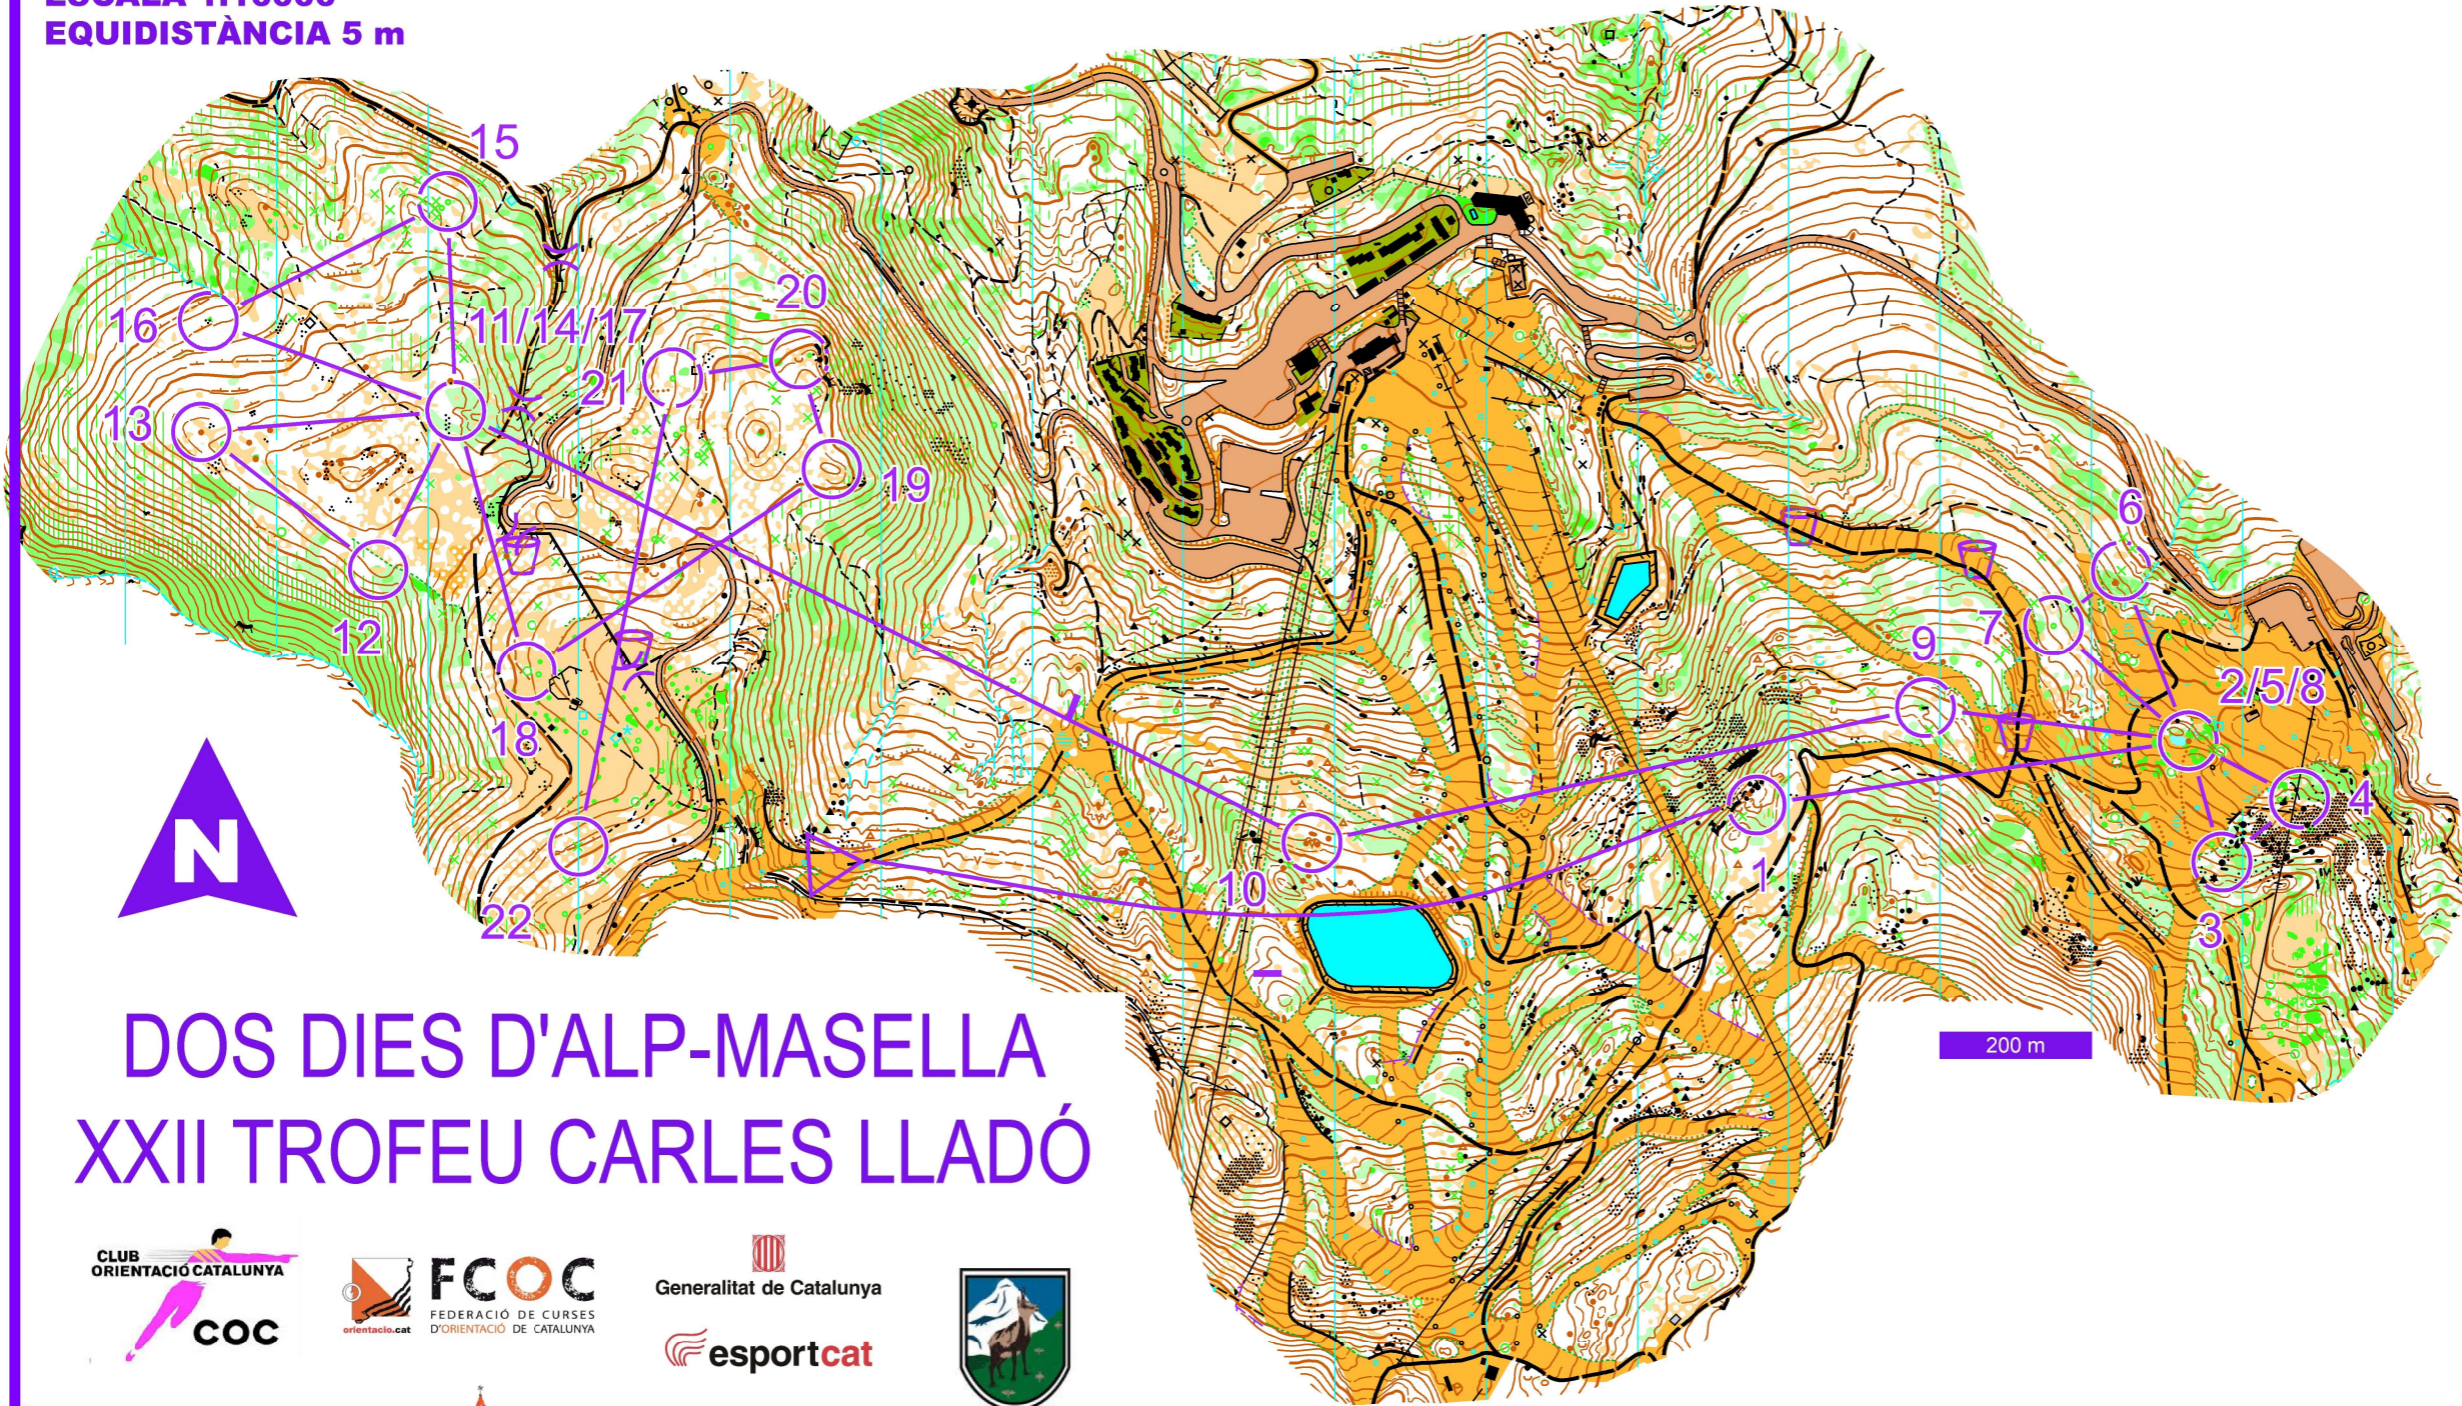

Traçats: Carles Loré
CLUBCOC.CAT

PROHIBIDA LA SEVA REPRODUCCIÓ O ÚS SENSE PERMÍS DE L'AUTOR

CALENDARI FCOC

CAMPIONAT CATALUNYA ULTRALLARGA DISTÀNCIA

26 MAIG 2024

MASELLA

ESCALA 1:10000
EQUIDISTÀNCIA 5 m

H21E				
A		17,2 km	895 m	
▷		◇		
1	37	∪		
2	40	●		○
3	41	▲	5	○
4	42	↗		∨
5	40	●		○
6	43	↙ ⊗		○
7	36	△		○
8	40	●		○
9	49	▬	1m	
10	54	∨		
11	33	∩		∩
12	80	⊙		○
13	47	●		○
14	33	∩		∩
15	45	↗ △		○
16	46	▬ #		○
17	33	∩		∩
18	74	△		○
19	67	○		∩
20	68	∪		
21	34	△		○
22	48	⊗		○

DOS DIES D'ALP-MASELLA XXII TROFEU CARLES LLADÓ

R1 R2 R3
si si si

Base cartogràfica: ICGC i Ortofotomapa
Cartografia: Marian Cortirta (2023) i Carles Loré (2024)
Normes: ISOM 2017
Propietat del mapa: Club Orientació Catalunya
Registre FCOC: 2023-728-PEU