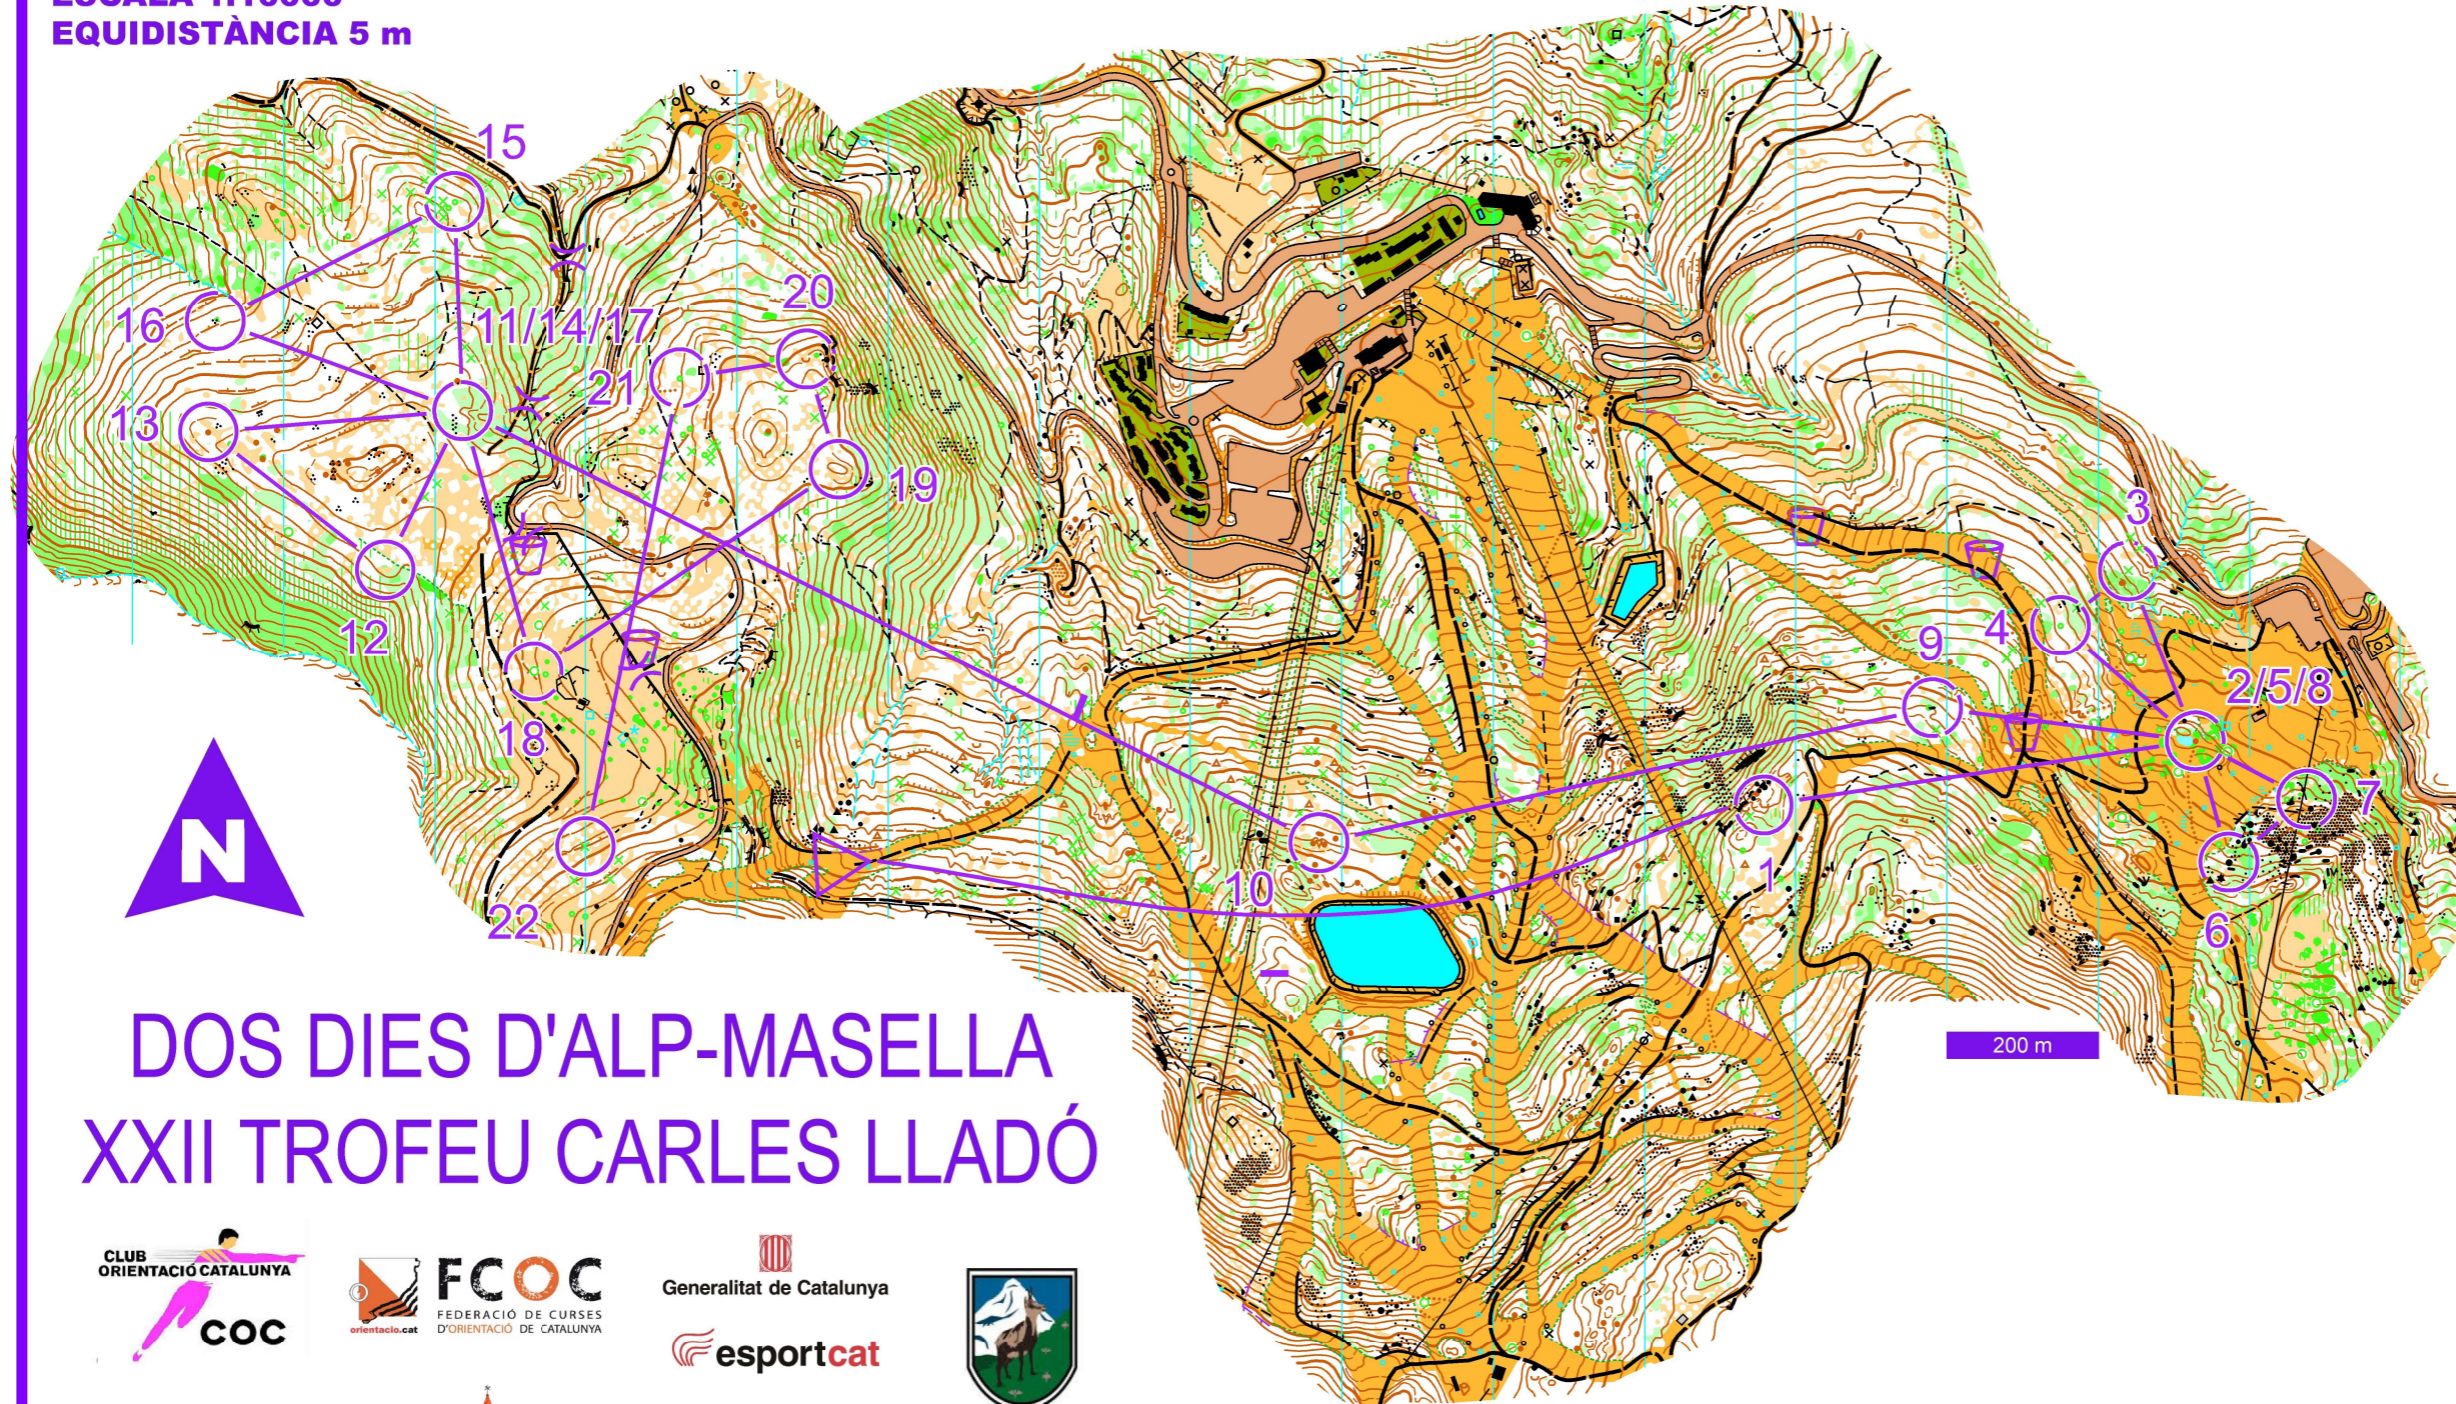

DOS DIES D'ALP-MASELLA XXII TROFEU CARLES LLADÓ

R1 R2 R3
si si si

Base cartogràfica: ICGC i Ortofotomapa
Cartografia: Marian Cortirta (2023) i Carles Loré (2024)
Normes: ISOM 2017
Propietat del mapa: Club Orientació Catalunya
Registre FCOC: 2023-728-PEU

Traçats: Carles Loré
CLUBCOC.CAT

PROHIBIDA LA SEVA REPRODUCCIÓ O ÚS SENSE PERMÍS DE L'AUTOR

CALENDARI FCOC

CAMPIONAT CATALUNYA ULTRALLARGA DISTÀNCIA

26 MAIG 2024

MASELLA

ESCALA 1:10000
EQUIDISTÀNCIA 5 m

H21E				
A		17,2 km	895 m	
▷		◇		
1	37	U		
2	40	●		○
3	43	✓ ⊗		○
4	36	△		○
5	40	●		○
6	41	▲	5	○
7	42	↗		✓
8	40	●		○
9	49	≡	1m	
10	54	V		
11	33	∩		∩
12	80	⊙		○
13	47	●		○
14	33	∩		∩
15	45	↗ △		○
16	46	▣ #		○
17	33	∩		∩
18	74	△		○
19	67	○		∩
20	68	U		
21	34	△		○
22	48	⊗		○

DOS DIES D'ALP-MASELLA XXII TROFEU CARLES LLADÓ

R1 R2 R3
si si si

Base cartogràfica: ICGC i Ortofotomapa
Cartografia: Marian Cortirta (2023) i Carles Loré (2024)
Normes: ISOM 2017
Propietat del mapa: Club Orientació Catalunya
Registre FCOC: 2023-728-PEU
PROHIBIDA LA SEVA REPRODUCCIÓ O ÚS SENSE PERMÍS DE L'AUTOR