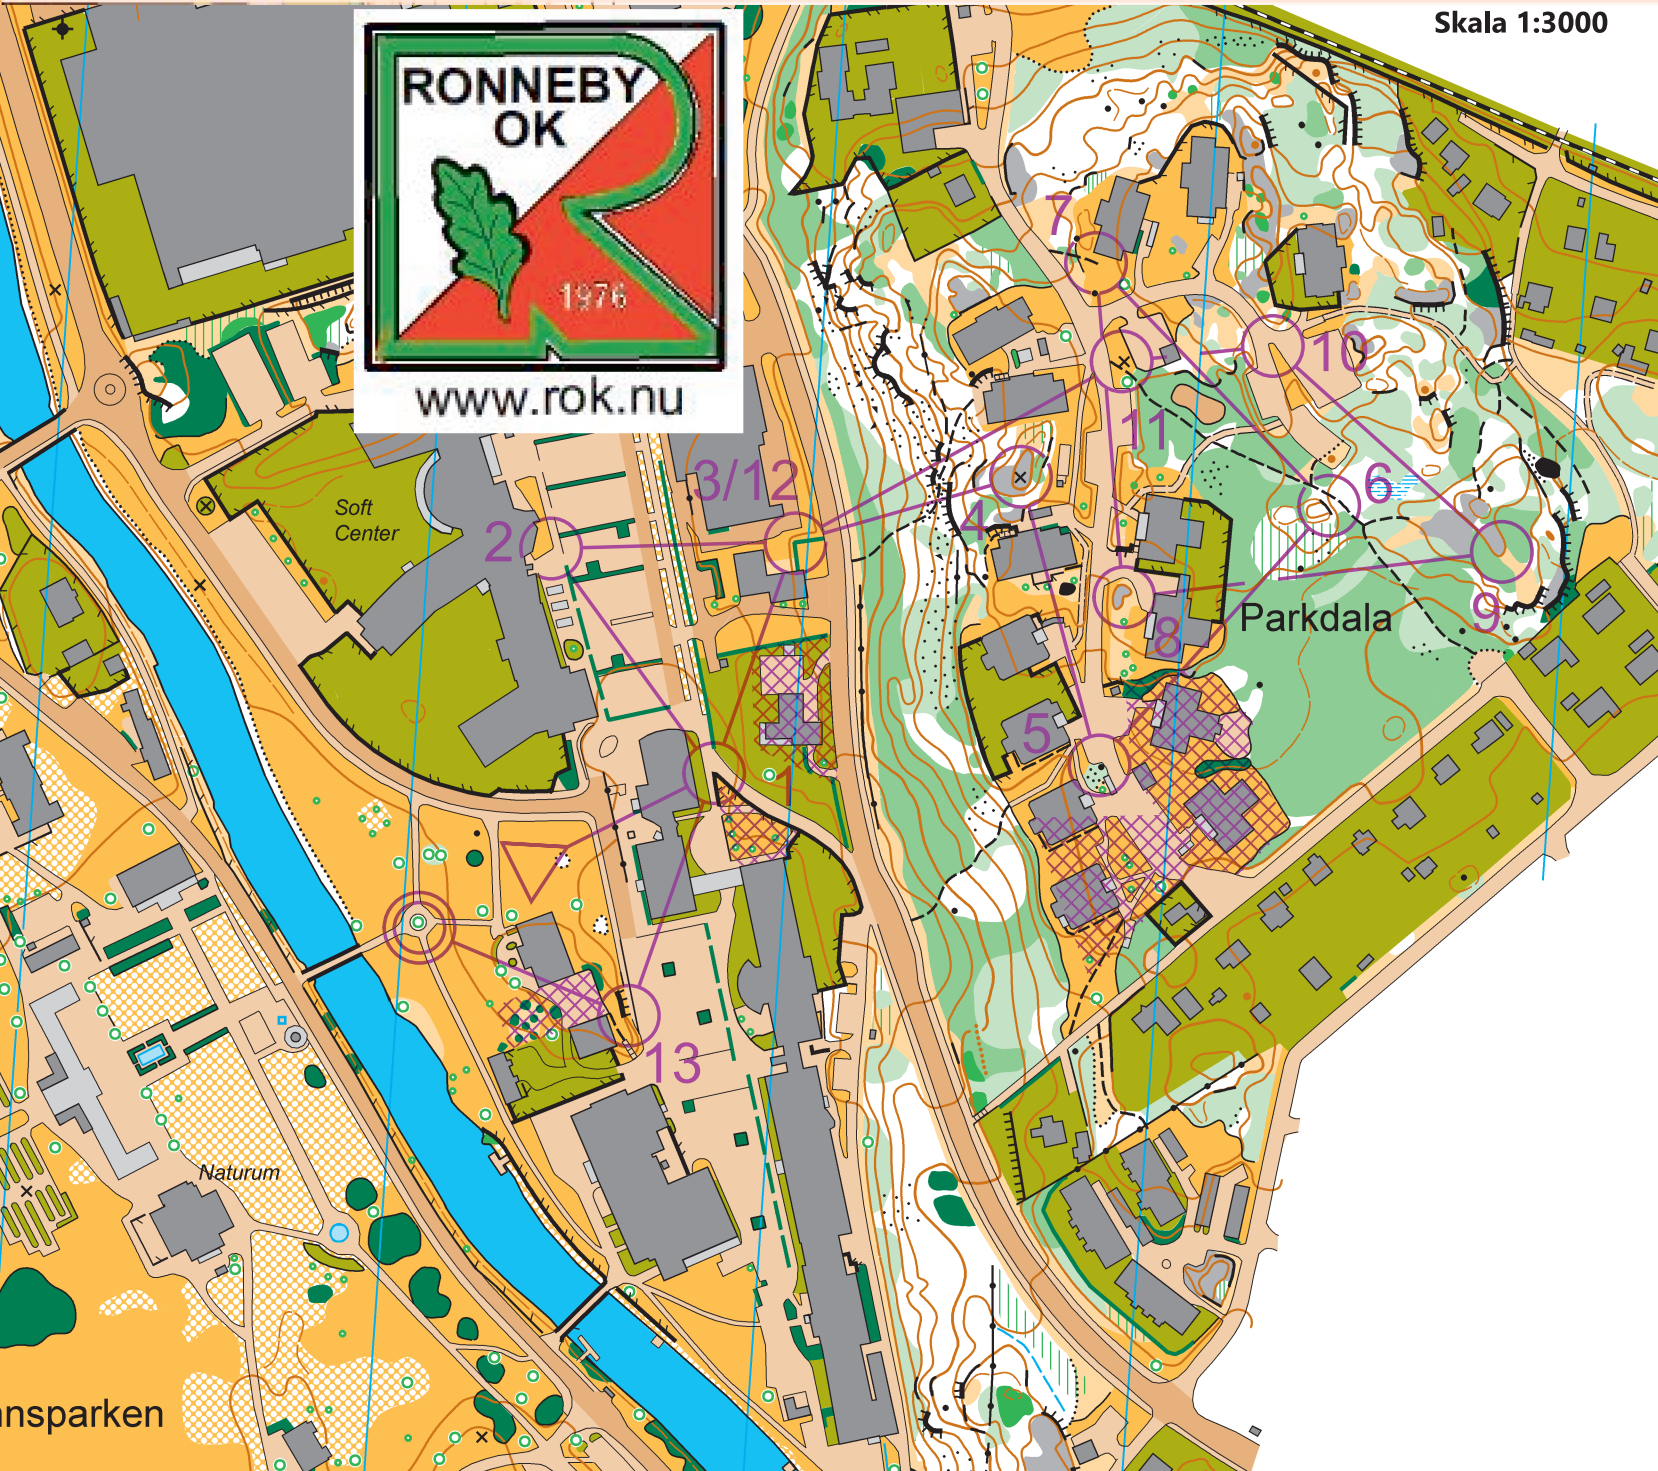

N

N

N

N

N

Skala 1:3000

	Gul	1,7 km		
	▷	◇		
1	46	↗		↖
2	35	◇		└┘
3	37	⊙		└┘
4	45	⊙		
5	42	▲		○
6	33	E		
7	34	↘		✓
8	47	○		○
9	39	└┘		○
10	32	◇		○
11	44	×		○
12	37	⊙		└┘
13	38	E		○
	⊙	90 m		⊙