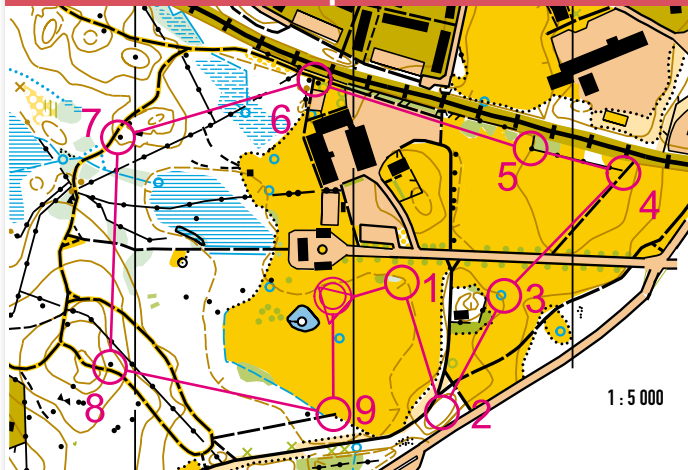

### Hässleholm, Skol-Sprinten

ÅR 4

Skolsprint 2014	
Klass 4	1.9 km
1	190
2	191
3	192
4	193
5	194
6	195
7	196
8	203
9	197
10	198
11	199

○ 130 m

mer info:  
[www.worldorienteeringday.com](http://www.worldorienteeringday.com)

### Hässleholm, Skol-Sprinten

ÅR 5

Skolsprint 2014	
Klass 5	1.8 km
1	190
2	200
3	192
4	193
5	202
6	195
7	203
8	204
9	199

○ 130 m

www.w