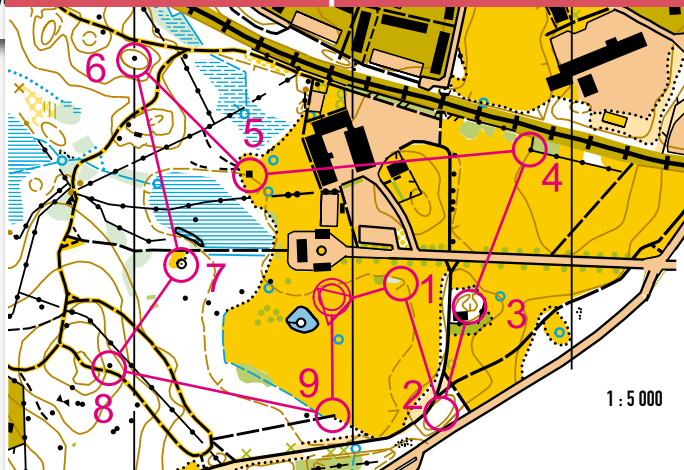

### Hässleholm, Skol-Sprinten

ÅR 4

Skolsprint 2014	
Klass 4	1.9 km
1	190
2	191
3	192
4	193
5	194
6	195
7	196
8	203
9	197
10	198
11	199

○ 130 m

mer info:  
[www.worldorienteeringday.com](http://www.worldorienteeringday.com)

### Hässleholm, Skol-Sprinten

ÅR 5

Skolsprint 2014	
Klass 5	1.8 km
1	190
2	200
3	192
4	193
5	202
6	195
7	203
8	204
9	199

○ 130 m

www.w

### Hässleholm, Skol-Sprinten

ÅR 6

Skolsprint 2014	
Klass 6	1.8 km
1	190
2	200
3	201
4	202
5	205
6	206
7	207
8	204
9	199

○ 130 m

mer info:  
[www.worldorienteeringday.com](http://www.worldorienteeringday.com)