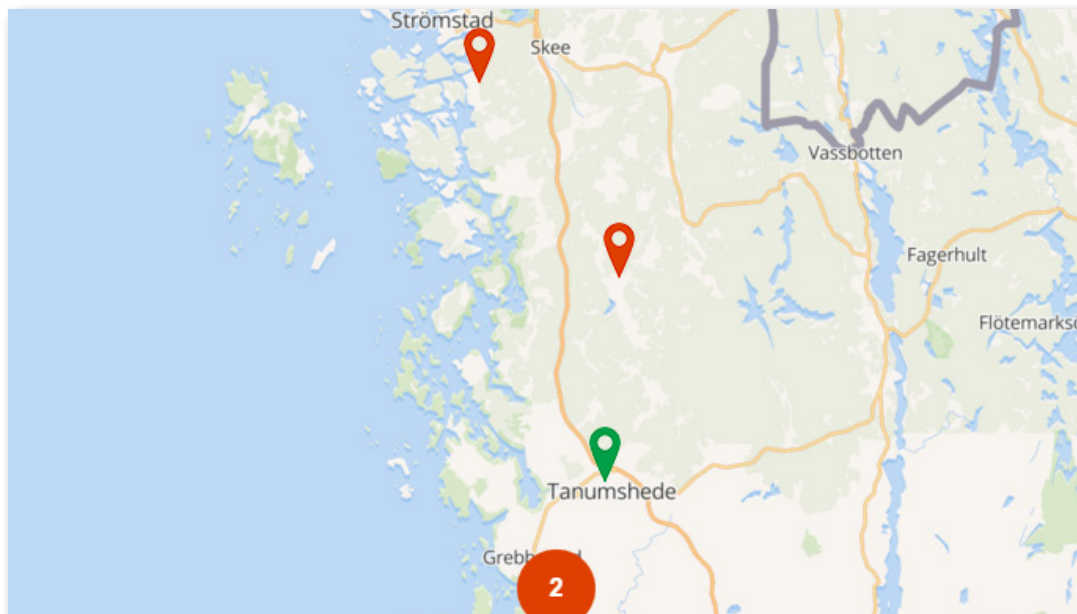

成果回報

活動完成後，請回報參與活動的人數、性別和他們年齡層。當你回報完成後，原來的紅標會變成綠標。除了您個人活動的數據外，您還可瀏覽全國與全世界的活動數據。藍標表示您現所點選的活動資訊。

地圖與照片

您可以和全世界分享您的地圖、照片、海報、傳單或其他活動資訊。

讓官網成為啟發眾人的平台，並共同使定向越野成為更酷、更棒的運動。

Göran Andersson
+46706015326
goran.andersson.rf@gmail.com
Download local map 1, 2

Participants

HEDE SKOLA
93

SWEDEN
305

WORLD
607

回報年齡

請告訴我們參與者的年齡層，這有助於國際定向越野總會和其合作夥伴推動定向越野。

Upload map(s)

Upload

Sportshopen-lekområdet-färdig-karta.pdf ✕
Sportshopping-Guide.pdf ✕
Sportshopen-hela-området-färdig-karta.pdf ✕

Participants

Total number of participants:

Enter number of participants per age span:

Enter number of participants per gender:

Save event Delete event

- Stora Skedvi skola
- Kungsgårdsskolan
- Bergsnässkolan
- Johan-Olof Lund skolan
- By skola
- Krylbo skola
- Lund skola
- Fors skola
- Nordanö skola
- Klockarskolan
- Markusskolan
- Karlbo skola