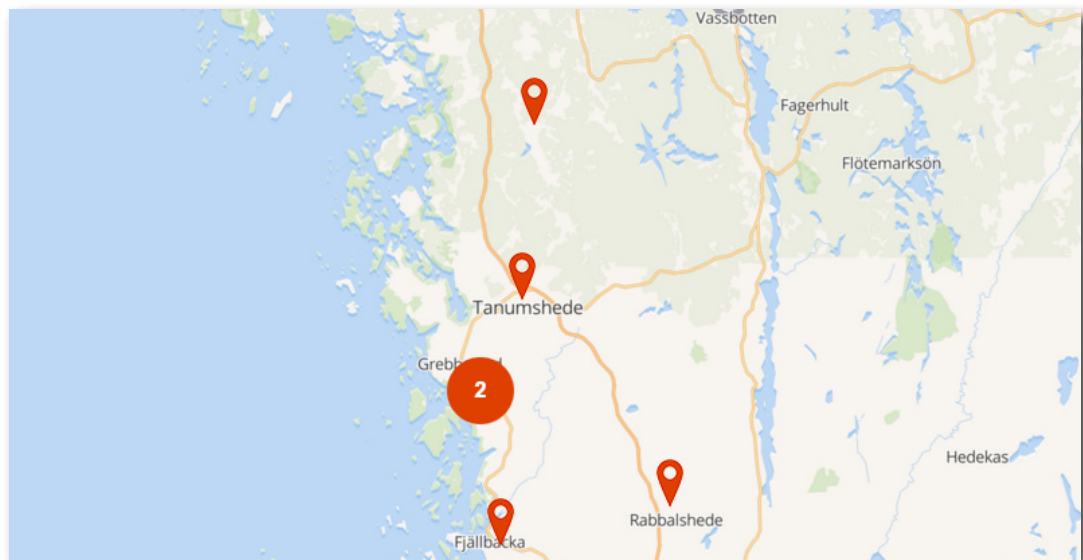

報名後續

官網首頁會顯示最新的報名資訊。在世界定向越野日當天，您也可以隨時掌握來自世界各地的活動狀態。