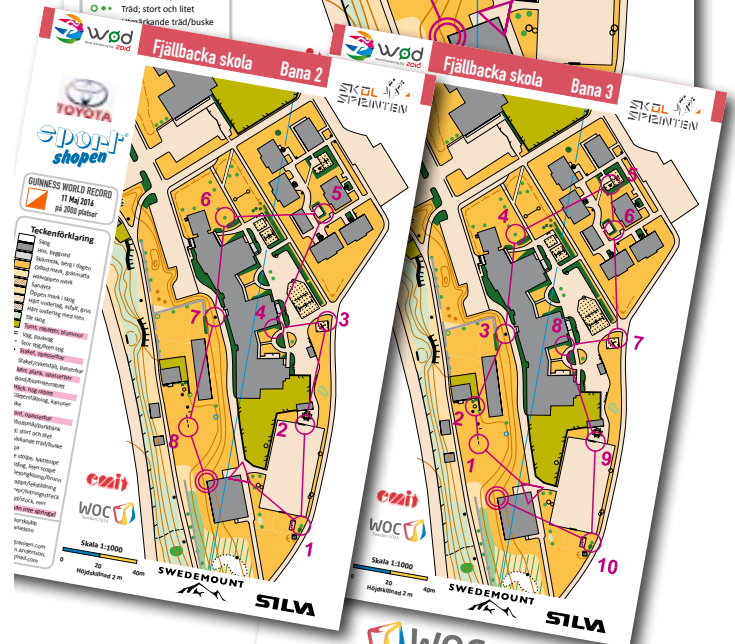

然而，挑战金氏世界纪录的费用，将视所有参与国家而定。我们正和金氏世界纪录伦敦总部确认，并随时更新。

无论如何，我们将统计5月11日的所有参加人数！关于报名和人数回报的资讯见于文末。

内文

- 愿景
- 常见问题：目标群体？活动形式？Fjällbacka 小学大进击！
- 全球的世界定向越野日花絮：埃及与法国
- WOD 官网：报名与成果报告

联络单位

有关世界定向运动日和金氏世界纪录的资讯，请洽询：

Göran Andersson; goran.andersson.rf@gmail.com
Malin Björkqvist; malin.bjorkqvist@orienteering.org

WOD 的场地需求？

无论你的世界定向运动日办在校园、社区、公园或森林里都可以。你也可以在大卖场里办定向活动，或使用大众运输系统的地图。关键在于：世界定向运动日的活动要包含定向运动的技术。

WOD 的活动形式？

当天整整24小时，你可以举办各种形式的定向活动，无论是日间或夜间定向都可以。

你可以用走的、跑的、骑脚踏车或滑直排轮，你可以和朋友一起、也可以推着婴儿车跑，你可以团队进行，也可以自己来。只有你的想像力才是你的限制！

下列是定向活动的范本。

Fjällbacka 小学大进击！

Fjällbacka 小学以“校园短距离”为概念，和2016世界锦标赛主办单位合作，设计长度500-1500公尺的赛程。赛程1是热身活动，赛程2和3则增加了些难度。该活动使用电子打卡系统。在地图的背后印有俱乐部的青少年活动资讯和相关活动。活动后，小朋友们可以把地图带回家。

全球的世界定向运动日花絮

埃及大进击

如果无法在各校举办世界定向运动日活动，你可以把各校的学生带到一个共同的场地。开罗的Al-Azhar公园就是一个自然且美丽的合适场地。从早到晚你都可以在此举办定向活动。