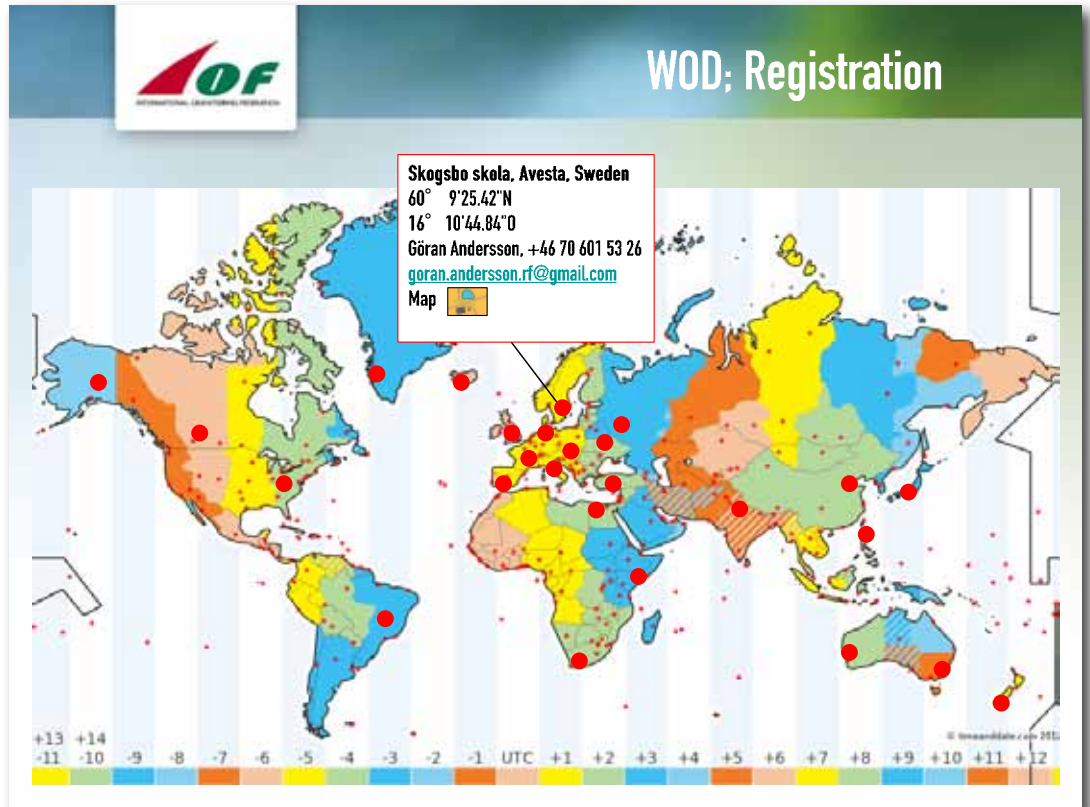

广告

世界各地已经开始宣传和行销2016世界定向运动日了。这些是埃及和法国的宣传海报。

国际定向运动总会将提供个会员国2016世界定向运动日的图档，包括有商标、海报、徽章和证书等等。后续消息将陆续发布。

报名

网站上可以找到相关资讯。开放报名的时间将稍后发布。当你完成报名后，将在地图上显示代表你的红点。

在网站地图上会显示学校地点或活动地点，以及联络人的姓名、邮件地址、电话等资讯。

请在2016世界定向运动日的栏位，上传你的活动地图档案(PDF格式)。