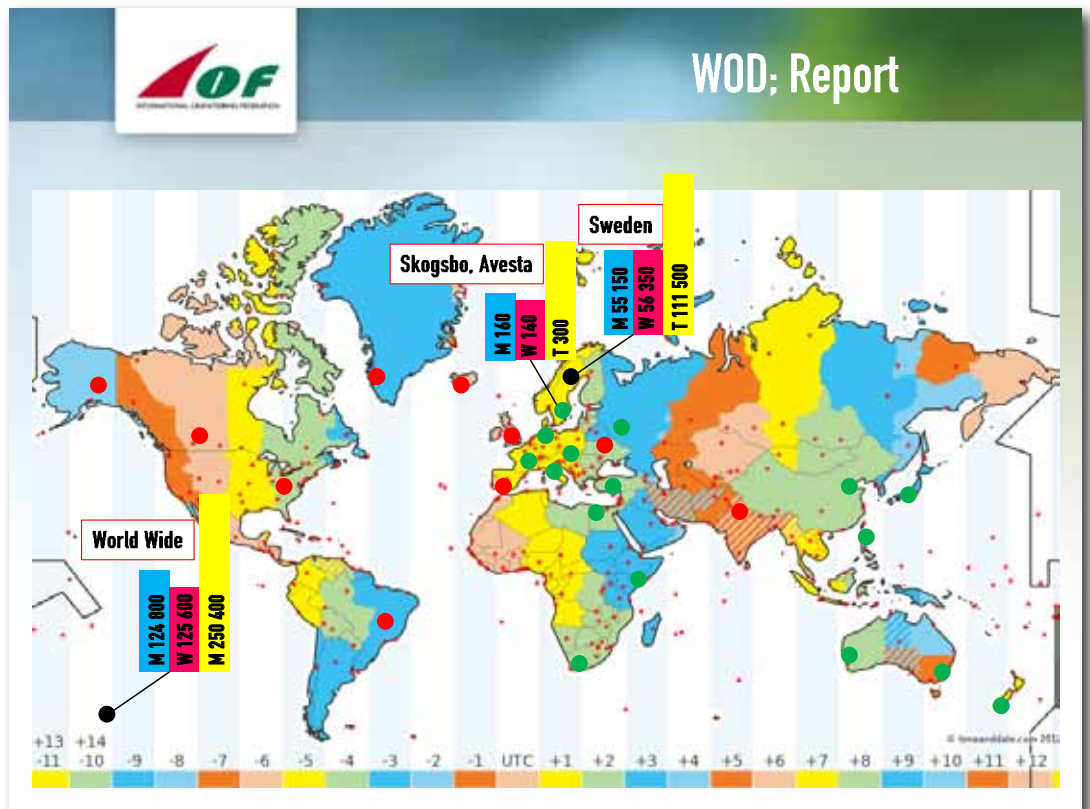

成果报告

活动后，请回报活动人数，以及男、女参与者的年纪。

当你完成回报工作，代表你的红点会转为绿点。你将看到你的活动人数、国家，以及其他国家的参与状况。